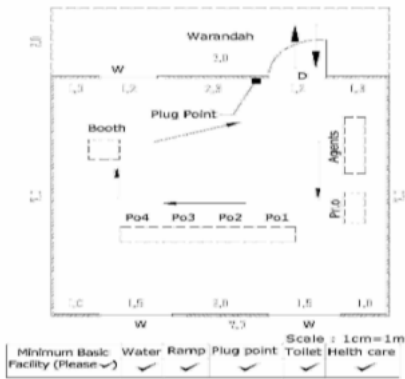

Google Map View

Polling Station Building Front View

Polling Station Front View

Cad View

Key MAP View

சட்டமன்றத் தொகுதியின் எண் மற்றும் பெயர் : 75-விக்கிரவாண்டி பிரிவு எண் மற்றும் பெயர் 1-வி.சாலை (வ.கி) & (உ), கொங்கராமப்பூண்டி ரோடு