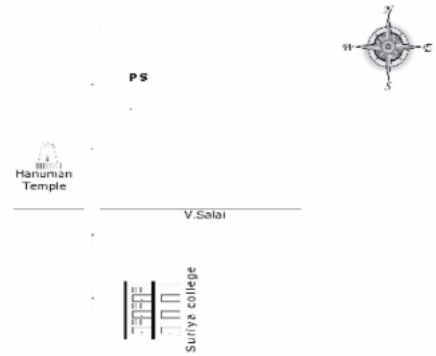

Google Map View

Polling Station Building Front View

Polling Station Front View

Cad View

Key MAP View

சட்டமன்றத் தொகுதியின் எண் மற்றும் பெயர் : 75-விக்கிரவாண்டி பிரிவு எண் மற்றும் பெயர் 1-வி.சாலை (வ.கி) & (உ), கொங்கராமப்பூண்டி ரோடு