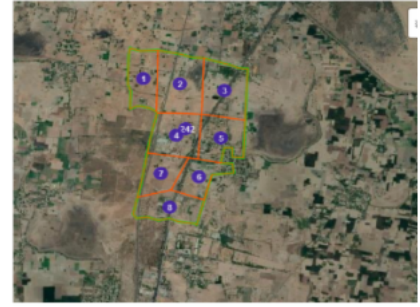

Google Map View

Polling Station Building Front View

Polling Station Front View

Cad View

Key MAP View

சட்டமன்றத் தொகுதியின் எண் மற்றும் பெயர் : 75-விக்கிரவாண்டி பிரிவு எண் மற்றும் பெயர் 1-வி.சாலை (வ.கி) & (உ), கொங்கராமப்பூண்டி ரோடு