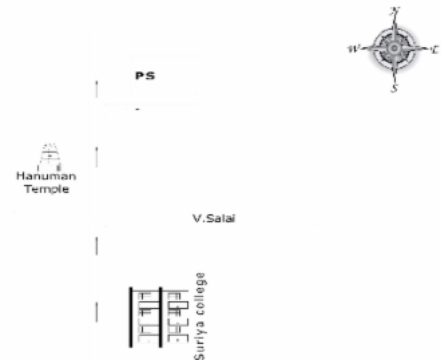

வாக்காளர் பதிவு அலுவலரின்
கையொப்பம்

Nazri Naksha

Google Map View

Polling Station Building Front View

Polling Station Front View

Cad View

Key MAP View

| | | |
|---|---|--|
| 1 பெயர் : ஆனந்தராஜ் தந்தை பெயர் : சேகர் வீட்டு எண் : 1 வயது : 34 பாலினம் : ஆண் Photo is available SIK1078609 | 2 பெயர் : மாலினி தந்தை பெயர் : பாண்டியன் வீட்டு எண் : 1 வயது : 28 பாலினம் : பெண் Photo is available SIK0910448 | 3 பெயர் : காயத்ரி தந்தை பெயர் : கிருஷ்ணமூர்த்தி வீட்டு எண் : 1 வயது : 27 பாலினம் : பெண் Photo is available SIK1016732 |
| 4 பெயர் : செந்தமிழ்செல்வி தந்தை பெயர் : ஜெயமூர்த்தி வீட்டு எண் : 1 வயது : 27 பாலினம் : பெண் Photo is available SIK1016724 | 5 பெயர் : ஷீலா தந்தை பெயர் : முனுசாமி வீட்டு எண் : 2 வயது : 29 பாலினம் : பெண் Photo is available SIK1078500 | 6 பெயர் : பரிதி இளம்வழுதி தந்தை பெயர் : கோபால் வீட்டு எண் : 12 வயது : 25 பாலினம் : ஆண் Photo is available SIK1096569 |
| 7 பெயர் : சரண்ராஜ் தந்தை பெயர் : சுப்புராயன் வீட்டு எண் : 35 வயது : 27 பாலினம் : ஆண் Photo is available SIK1073246 | 8 பெயர் : பரணி கணவர் பெயர் : ஜானகிராமன் வீட்டு எண் : 70 வயது : 30 பாலினம் : பெண் Photo is available SIK2141513 | 9 பெயர் : துளசிராம் தந்தை பெயர் : ராதாகிருஷ்ணன் வீட்டு எண் : 79 வயது : 39 பாலினம் : ஆண் Photo is available SIK0778720 |
| 10 பெயர் : சுபத்ரா கணவர் பெயர் : சேகர் வீட்டு எண் : 90 வயது : 39 பாலினம் : பெண் Photo is available LPN2815983 | 11 பெயர் : வசந்த் தந்தை பெயர் : அம்பேத்கார் வீட்டு எண் : 130 வயது : 28 பாலினம் : ஆண் Photo is available SIK0971473 | 12 பெயர் : கிருத்திகா தந்தை பெயர் : ராம மூர்த்தி வீட்டு எண் : 135 வயது : 25 பாலினம் : பெண் Photo is available SIK1117241 |
| 13 பெயர் : இந்து வதனா தந்தை பெயர் : கோபால் வீட்டு எண் : 138 வயது : 23 பாலினம் : பெண் Photo is available SIK1882042 | 14 பெயர் : செங்கல்ராயன் தந்தை பெயர் : முனுசாமி வீட்டு எண் : 138A வயது : 73 பாலினம் : ஆண் Photo is available SIK1700491 | 15 பெயர் : பாக்கியம் கணவர் பெயர் : நல்லதம்பி வீட்டு எண் : 138A வயது : 72 பாலினம் : பெண் Photo is available SIK0156497 |
| 16 பெயர் : ராணி கணவர் பெயர் : செங்கல்ராயன் வீட்டு எண் : 138A வயது : 63 பாலினம் : பெண் Photo is available SIK1700509 | 17 பெயர் : ஆதிலட்சுமி கணவர் பெயர் : நல்லதம்பி வீட்டு எண் : 138A வயது : 58 பாலினம் : பெண் Photo is available SIK0156505 | 18 பெயர் : நீலவேணி கணவர் பெயர் : கோபால் வீட்டு எண் : 138A வயது : 46 பாலினம் : பெண் Photo is available LPN2791648 |
| 19 பெயர் : சிவகுமார் தந்தை பெயர் : செங்கல்வராயன் வீட்டு எண் : 138A வயது : 45 பாலினம் : ஆண் Photo is available LPN1076959 | 20 பெயர் : சுரேஷ்குமார் தந்தை பெயர் : செங்கல்வராயன் வீட்டு எண் : 138A வயது : 43 பாலினம் : ஆண் Photo is available LPN2605632 | 21 பெயர் : அம்பிகா கணவர் பெயர் : சுரேஷ்குமார் வீட்டு எண் : 138A வயது : 31 பாலினம் : பெண் Photo is available SIK0676908 |
| 22 பெயர் : கோபால் தந்தை பெயர் : நல்லதம்பி வீட்டு எண் : 138B வயது : 54 பாலினம் : ஆண் Photo is available SIK1700517 | 23 பெயர் : மாயவன் தந்தை பெயர் : சுப்ரமணி வீட்டு எண் : 139 வயது : 73 பாலினம் : ஆண் Photo is available SIK1700533 | 24 பெயர் : சாந்தி கணவர் பெயர் : மாயவன் வீட்டு எண் : 139 வயது : 61 பாலினம் : பெண் Photo is available SIK1700541 |
| 25 பெயர் : தியாகராஜன் தந்தை பெயர் : மாயவன் வீட்டு எண் : 139 வயது : 42 பாலினம் : ஆண் Photo is available LPN8550972 | 26 பெயர் : சுகுணா கணவர் பெயர் : தேவேந்திரன் வீட்டு எண் : 139 வயது : 34 பாலினம் : பெண் Photo is available SIK1016658 | 27 பெயர் : கோவிந்தம்மாள் கணவர் பெயர் : வடுகநாதன் வீட்டு எண் : 141 வயது : 81 பாலினம் : பெண் Photo is available SIK1700558 |
| 28 பெயர் : ஜெயலட்சுமி கணவர் பெயர் : முத்து வீட்டு எண் : 141 வயது : 51 பாலினம் : பெண் Photo is available SIK1700574 | 29 பெயர் : பாரதிதாசன் தாயின் பெயர் : கோவிந்தம்மாள் வீட்டு எண் : 141 வயது : 47 பாலினம் : ஆண் Photo is available SIK0113498 | 30 பெயர் : கோட்டீஸ்வரன் தந்தை பெயர் : வடுகநாதன் வீட்டு எண் : 141 வயது : 41 பாலினம் : ஆண் Photo is available LPN2605624 |