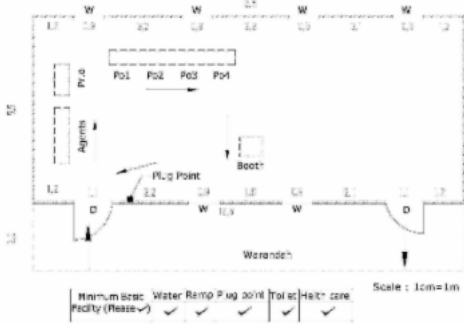

வாக்காளர் பதிவு அலுவலரின்
கையொப்பம்

Nazri Naksha

Google Map View

Polling Station Building Front View

Polling Station Front View

Cad View

Key MAP View

| | | |
|---|---|--|
| 1 பெயர் : ஆனந்தராஜ் தந்தை பெயர் : சேகர் வீட்டு எண் : 1 வயது : 34 பாலினம் : ஆண் Photo is available SIK1078609 | 2 பெயர் : மாலினி தந்தை பெயர் : பாண்டியன் வீட்டு எண் : 1 வயது : 28 பாலினம் : பெண் Photo is available SIK0910448 | 3 பெயர் : காயத்ரி தந்தை பெயர் : கிருஷ்ணமூர்த்தி வீட்டு எண் : 1 வயது : 27 பாலினம் : பெண் Photo is available SIK1016732 |
| 4 பெயர் : செந்தமிழ்செல்வி தந்தை பெயர் : ஜெயமூர்த்தி வீட்டு எண் : 1 வயது : 27 பாலினம் : பெண் Photo is available SIK1016724 | 5 பெயர் : ஷீலா தந்தை பெயர் : முனுசாமி வீட்டு எண் : 2 வயது : 29 பாலினம் : பெண் Photo is available SIK1078500 | 6 பெயர் : பரிதி இளம்வழுதி தந்தை பெயர் : கோபால் வீட்டு எண் : 12 வயது : 25 பாலினம் : ஆண் Photo is available SIK1096569 |
| 7 பெயர் : சரண்ராஜ் தந்தை பெயர் : சுப்புராயன் வீட்டு எண் : 35 வயது : 27 பாலினம் : ஆண் Photo is available SIK1073246 | 8 பெயர் : பரணி கணவர் பெயர் : ஜானகிராமன் வீட்டு எண் : 70 வயது : 30 பாலினம் : பெண் Photo is available SIK2141513 | 9 பெயர் : துளசிராம் தந்தை பெயர் : ராதாகிருஷ்ணன் வீட்டு எண் : 79 வயது : 39 பாலினம் : ஆண் Photo is available SIK0778720 |
| 10 பெயர் : சுபத்ரா கணவர் பெயர் : சேகர் வீட்டு எண் : 90 வயது : 39 பாலினம் : பெண் Photo is available LPN2815983 | 11 பெயர் : வசந்த் தந்தை பெயர் : அம்பேத்கார் வீட்டு எண் : 130 வயது : 28 பாலினம் : ஆண் Photo is available SIK0971473 | 12 பெயர் : கிருத்திகா தந்தை பெயர் : ராம மூர்த்தி வீட்டு எண் : 135 வயது : 25 பாலினம் : பெண் Photo is available SIK1117241 |
| 13 பெயர் : இந்து வதனா தந்தை பெயர் : கோபால் வீட்டு எண் : 138 வயது : 23 பாலினம் : பெண் Photo is available SIK1882042 | 14 பெயர் : செங்கல்ராயன் தந்தை பெயர் : முனுசாமி வீட்டு எண் : 138A வயது : 73 பாலினம் : ஆண் Photo is available SIK1700491 | 15 பெயர் : பாக்கியம் கணவர் பெயர் : நல்லதம்பி வீட்டு எண் : 138A வயது : 72 பாலினம் : பெண் Photo is available SIK0156497 |
| 16 பெயர் : ராணி கணவர் பெயர் : செங்கல்ராயன் வீட்டு எண் : 138A வயது : 63 பாலினம் : பெண் Photo is available SIK1700509 | 17 பெயர் : ஆதிலட்சுமி கணவர் பெயர் : நல்லதம்பி வீட்டு எண் : 138A வயது : 58 பாலினம் : பெண் Photo is available SIK0156505 | 18 பெயர் : நீலவேணி கணவர் பெயர் : கோபால் வீட்டு எண் : 138A வயது : 46 பாலினம் : பெண் Photo is available LPN2791648 |
| 19 பெயர் : சிவகுமார் தந்தை பெயர் : செங்கல்வராயன் வீட்டு எண் : 138A வயது : 45 பாலினம் : ஆண் Photo is available LPN1076959 | 20 பெயர் : சுரேஷ்குமார் தந்தை பெயர் : செங்கல்வராயன் வீட்டு எண் : 138A வயது : 43 பாலினம் : ஆண் Photo is available LPN2605632 | 21 பெயர் : அம்பிகா கணவர் பெயர் : சுரேஷ்குமார் வீட்டு எண் : 138A வயது : 31 பாலினம் : பெண் Photo is available SIK0676908 |
| 22 பெயர் : கோபால் தந்தை பெயர் : நல்லதம்பி வீட்டு எண் : 138B வயது : 54 பாலினம் : ஆண் Photo is available SIK1700517 | 23 பெயர் : மாயவன் தந்தை பெயர் : சுப்ரமணி வீட்டு எண் : 139 வயது : 73 பாலினம் : ஆண் Photo is available SIK1700533 | 24 பெயர் : சாந்தி கணவர் பெயர் : மாயவன் வீட்டு எண் : 139 வயது : 61 பாலினம் : பெண் Photo is available SIK1700541 |
| 25 பெயர் : தியாகராஜன் தந்தை பெயர் : மாயவன் வீட்டு எண் : 139 வயது : 42 பாலினம் : ஆண் Photo is available LPN8550972 | 26 பெயர் : சுகுணா கணவர் பெயர் : தேவேந்திரன் வீட்டு எண் : 139 வயது : 34 பாலினம் : பெண் Photo is available SIK1016658 | 27 பெயர் : கோவிந்தம்மாள் கணவர் பெயர் : வடுகநாதன் வீட்டு எண் : 141 வயது : 81 பாலினம் : பெண் Photo is available SIK1700558 |
| 28 பெயர் : ஜெயலட்சுமி கணவர் பெயர் : முத்து வீட்டு எண் : 141 வயது : 51 பாலினம் : பெண் Photo is available SIK1700574 | 29 பெயர் : பாரதிதாசன் தாயின் பெயர் : கோவிந்தம்மாள் வீட்டு எண் : 141 வயது : 47 பாலினம் : ஆண் Photo is available SIK0113498 | 30 பெயர் : கோட்டீஸ்வரன் தந்தை பெயர் : வடுகநாதன் வீட்டு எண் : 141 வயது : 41 பாலினம் : ஆண் Photo is available LPN2605624 |