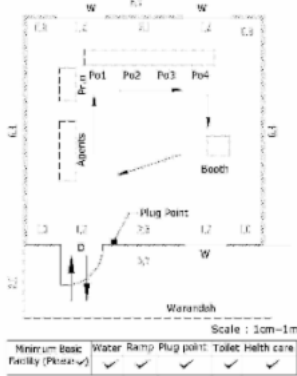

Cad View

Key MAP View