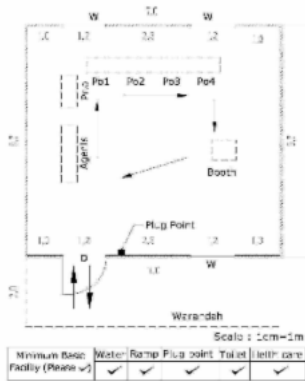

Cad View

Key MAP View