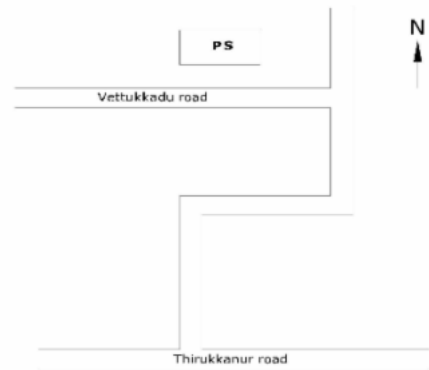

Key MAP View