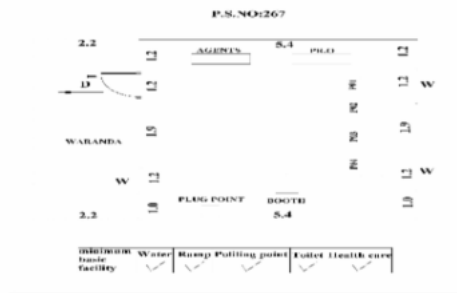

Cad View

Key MAP View