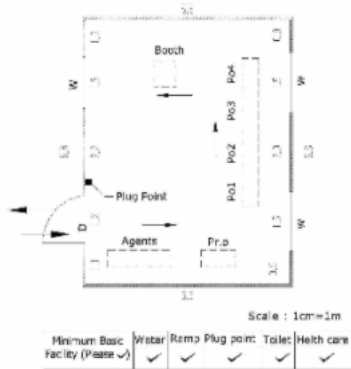

கையொப்பம்

Nazri Naksha

Google Map View

Polling Station Building Front View

Polling Station Front View

Cad View

Key MAP View

|   |                                  |  |                                  |  |                                  |
|---|----------------------------------|--|----------------------------------|--|----------------------------------|
| 1<br>பெயர் : அரிஞானஜோதி<br>தந்தை பெயர்: மாசிலாமணி<br>வீட்டு எண் : 0<br>வயது : 40 பாலினம் : ஆண்              | SIK1021054<br>Photo is available | 2<br>பெயர் : முத்துலட்சுமி<br>கணவர் பெயர்: அரிஞானஜோதி<br>வீட்டு எண் : 0<br>வயது : 36 பாலினம் : பெண்    | SIK0947408<br>Photo is available | 3<br>பெயர் : பாலகிருஷ்ணன்<br>தந்தை பெயர்: குப்புசாமி<br>வீட்டு எண் : 1<br>வயது : 73 பாலினம் : ஆண்      | SIK1021138<br>Photo is available |
| 4<br>பெயர் : வீரம்மாள்<br>கணவர் பெயர்: நாகப்பன்<br>வீட்டு எண் : 1<br>வயது : 60 பாலினம் : பெண்               | SIK1996321<br>Photo is available | 5<br>பெயர் : முருகன்<br>தந்தை பெயர்: குப்புசாமி<br>வீட்டு எண் : 1<br>வயது : 52 பாலினம் : ஆண்           | SIK1648799<br>Photo is available | 6<br>பெயர் : சங்கர்<br>தந்தை பெயர்: செல்வராசு<br>வீட்டு எண் : 1<br>வயது : 43 பாலினம் : ஆண்             | SIK1996255<br>Photo is available |
| 7<br>பெயர் : உமா மகேஸ்வரி<br>கணவர் பெயர்: வேல்முருகன்<br>வீட்டு எண் : 1<br>வயது : 30 பாலினம் : பெண்         | SIK1972223<br>Photo is available | 8<br>பெயர் : பிரகாஷ்<br>தந்தை பெயர்: செல்வம்<br>வீட்டு எண் : 1<br>வயது : 27 பாலினம் : ஆண்              | SIK1996248<br>Photo is available | 9<br>பெயர் : பிரதீப்<br>தந்தை பெயர்: ரவி<br>வீட்டு எண் : 1<br>வயது : 25 பாலினம் : ஆண்                  | SIK1996214<br>Photo is available |
| # 10<br>பெயர் : தேவதர்ஷினி தி<br>தந்தை பெயர்: திருவேங்கடபதி<br>வீட்டு எண் : 215<br>வயது : 22 பாலினம் : பெண் | SIK1972355<br>Photo is available | 11<br>பெயர் : வைஷ்ணவபிரியா<br>தந்தை பெயர்: தாமோதரன்<br>வீட்டு எண் : 1/617<br>வயது : 24 பாலினம் : பெண்  | SIK1972496<br>Photo is available | 12<br>பெயர் : நர்மதா<br>கணவர் பெயர்: ராஜா<br>வீட்டு எண் : 1-619<br>வயது : 30 பாலினம் : பெண்            | SIK1109073<br>Photo is available |
| 13<br>பெயர் : ஜெயசுதா<br>கணவர் பெயர்: பிரகாஷ்<br>வீட்டு எண் : 1-625<br>வயது : 37 பாலினம் : பெண்             | SIK1122837<br>Photo is available | 14<br>பெயர் : ஜெயந்தி<br>தந்தை பெயர்: ஜெயகுமார்<br>வீட்டு எண் : 1-631<br>வயது : 26 பாலினம் : பெண்      | SIK1120013<br>Photo is available | 15<br>பெயர் : ராமதேசிகன்<br>தந்தை பெயர்: ஜெயபால்<br>வீட்டு எண் : 1-645<br>வயது : 30 பாலினம் : ஆண்      | SIK0973503<br>Photo is available |
| 16<br>பெயர் : கார்த்திக்<br>தந்தை பெயர்: ஜெயகுமார்<br>வீட்டு எண் : 1-650<br>வயது : 27 பாலினம் : ஆண்         | SIK1021161<br>Photo is available | 17<br>பெயர் : தினேஷ்<br>தந்தை பெயர்: பரமசிவம்<br>வீட்டு எண் : 1-658<br>வயது : 26 பாலினம் : ஆண்         | SIK1051309<br>Photo is available | 18<br>பெயர் : சுபய்<br>தந்தை பெயர்: பரமசிவம்<br>வீட்டு எண் : 1/658<br>வயது : 26 பாலினம் : பெண்         | SIK1827625<br>Photo is available |
| 19<br>பெயர் : சஞ்சய்<br>தந்தை பெயர்: சண்முகம்<br>வீட்டு எண் : 1-661<br>வயது : 24 பாலினம் : ஆண்              | SIK1899533<br>Photo is available | 20<br>பெயர் : ஆகாஷ்<br>தந்தை பெயர்: ரவி<br>வீட்டு எண் : 1-662<br>வயது : 26 பாலினம் : ஆண்               | SIK1111327<br>Photo is available | 21<br>பெயர் : ஜெயசித்ரா<br>கணவர் பெயர்: பாலமுருகன்<br>வீட்டு எண் : 1-665a<br>வயது : 33 பாலினம் : பெண்  | SIK0973487<br>Photo is available |
| 22<br>பெயர் : குண வித்யா<br>தந்தை பெயர்: சிவலிங்கம்<br>வீட்டு எண் : 1/806<br>வயது : 22 பாலினம் : பெண்       | SIK1972710<br>Photo is available | 23<br>பெயர் : அர்ஜுன்<br>தந்தை பெயர்: சரவணன்<br>வீட்டு எண் : 1/812 ஏ<br>வயது : 23 பாலினம் : ஆண்        | SIK1972652<br>Photo is available | 24<br>பெயர் : காத்தவராயன்<br>தந்தை பெயர்: ஆறுமுகம்<br>வீட்டு எண் : 2<br>வயது : 79 பாலினம் : ஆண்        | SIK1648807<br>Photo is available |
| 25<br>பெயர் : சரசு<br>கணவர் பெயர்: காத்தவராயன்<br>வீட்டு எண் : 2<br>வயது : 71 பாலினம் : பெண்                | SIK1648815<br>Photo is available | 26<br>பெயர் : மஞ்சளா<br>தந்தை பெயர்: காத்தவராயன்<br>வீட்டு எண் : 2<br>வயது : 43 பாலினம் : பெண்         | LPN8711715<br>Photo is available | 27<br>பெயர் : சுகந்தி<br>தாயின் பெயர்: கோவிந்தம்மாள்<br>வீட்டு எண் : 2/183<br>வயது : 26 பாலினம் : பெண் | SIK1972280<br>Photo is available |
| 28<br>பெயர் : சுகந்தி<br>தந்தை பெயர்: முருகன்<br>வீட்டு எண் : 2-727<br>வயது : 22 பாலினம் : பெண்             | SIK1972397<br>Photo is available | 29<br>பெயர் : சிவஹரிபாலன்<br>தந்தை பெயர்: தனஞ்செழியன்<br>வீட்டு எண் : 2/752<br>வயது : 22 பாலினம் : ஆண் | SIK1972603<br>Photo is available | 30<br>பெயர் : கோமளா<br>கணவர் பெயர்: தமிழ்ச்செல்வன்<br>வீட்டு எண் : 2/772<br>வயது : 34 பாலினம் : பெண்   | SIK1972207<br>Photo is available |