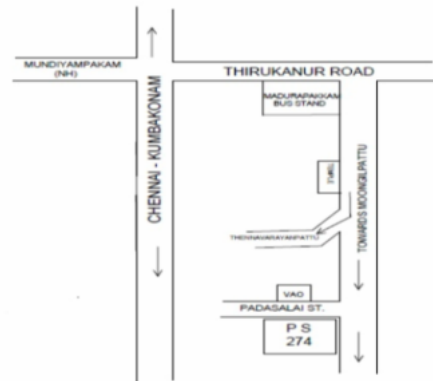

Key MAP View