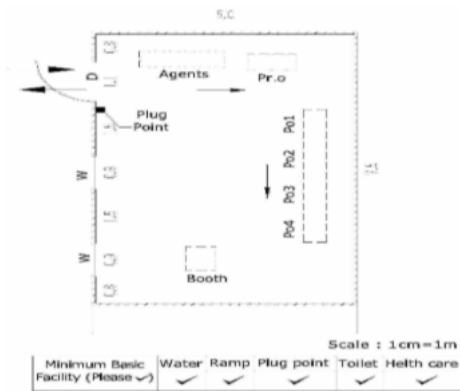

Cad View

Key MAP View