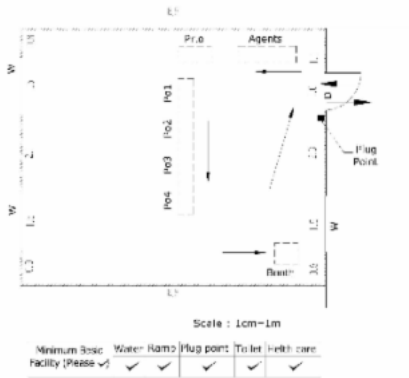

Cad View

Key MAP View