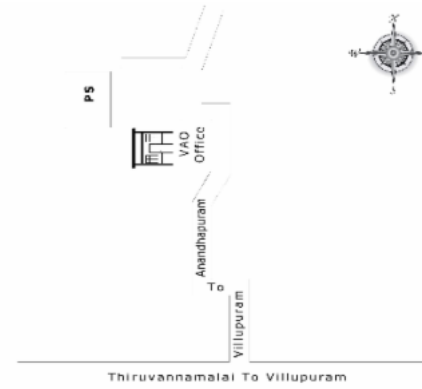

Cad View

Key MAP View