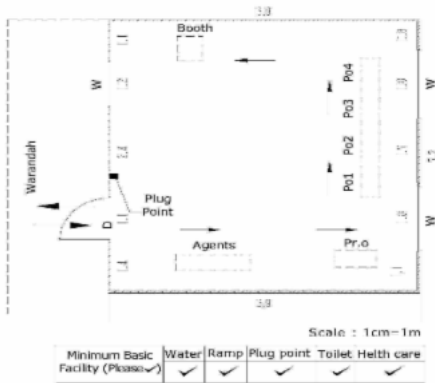

Google Map View

Polling Station Building Front View

Polling Station Front View

Cad View

Key MAP View

1 பெயர் : யோகிபிரியா கணவர் பெயர் : செளந்தராஜ் வீட்டு எண் : 0 வயது : 27 பாலினம் : பெண் Photo is available SIK1170042	2 பெயர் : வெங்கடேசன் தந்தை பெயர் : உதயசூரியன் வீட்டு எண் : 0 வயது : 25 பாலினம் : ஆண் Photo is available SIK1186659	3 பெயர் : அஜீத்குமார் தந்தை பெயர் : நாகமுத்து வீட்டு எண் : 1-1 வயது : 26 பாலினம் : ஆண் Photo is available SIK1069921
4 பெயர் : இந்துமதி தந்தை பெயர் : வேதா வீட்டு எண் : 2 வயது : 28 பாலினம் : பெண் Photo is available APF0940072	5 பெயர் : புருஷோத்தமார் தந்தை பெயர் : ஏழுமலை வீட்டு எண் : 2 வயது : 27 பாலினம் : ஆண் Photo is available SIK0980904	6 பெயர் : மாரியம்மாள் கணவர் பெயர் : ஆறுமுகம் வீட்டு எண் : 2-124 வயது : 50 பாலினம் : பெண் Photo is available SIK1145218
7 பெயர் : கவியரசன் ஏ தந்தை பெயர் : எழுமலை வீட்டு எண் : 3/18பி வயது : 19 பாலினம் : ஆண் Photo is available SIK2208296	Q 8 பெயர் : சந்திரா கணவர் பெயர் : மோகன் வீட்டு எண் : 3-96 வயது : 44 பாலினம் : பெண் DELETED Photo is available SIK0484105	9 பெயர் : சரவணன் தந்தை பெயர் : மோகன் வீட்டு எண் : 3-96 வயது : 32 பாலினம் : ஆண் Photo is available SIK0484972
10 பெயர் : சந்தோஷ்குமார் தந்தை பெயர் : மோகன் வீட்டு எண் : 3-96 வயது : 31 பாலினம் : ஆண் Photo is available SIK0808873	11 பெயர் : ஜனனி கணவர் பெயர் : சரவணன் வீட்டு எண் : 3-96 வயது : 23 பாலினம் : பெண் Photo is available SIK1907476	12 பெயர் : தனலட்சுமி கணவர் பெயர் : ஏழுமலை வீட்டு எண் : 3-188 வயது : 41 பாலினம் : பெண் Photo is available SIK0337550
13 பெயர் : தனலட்சுமி கணவர் பெயர் : வீரமணி வீட்டு எண் : 3-191 வயது : 42 பாலினம் : பெண் Photo is available SIK0131391	14 பெயர் : குமார் தந்தை பெயர் : கணேசன் வீட்டு எண் : 3-213 வயது : 50 பாலினம் : ஆண் Photo is available SIK0483164	15 பெயர் : சதிஷ்குமார் தந்தை பெயர் : குமார் வீட்டு எண் : 3/213 வயது : 25 பாலினம் : ஆண் Photo is available SIK1173509
16 பெயர் : திருமூர்த்தி தந்தை பெயர் : சேகர் வீட்டு எண் : 3/342 வயது : 27 பாலினம் : ஆண் Photo is available SIK2208510	17 பெயர் : விஜயசுஷ்சுமி கணவர் பெயர் : பிரபு வீட்டு எண் : 4 வயது : 29 பாலினம் : பெண் Photo is available SIK1954676	18 பெயர் : ஏழுமலை தந்தை பெயர் : வீரமுத்து வீட்டு எண் : 4-4 வயது : 56 பாலினம் : ஆண் Photo is available SIK0217927
19 பெயர் : வினோத்குமார் தந்தை பெயர் : ஏழுமலை வீட்டு எண் : 4-4 வயது : 31 பாலினம் : ஆண் Photo is available SIK0627166	20 பெயர் : ராமு தந்தை பெயர் : அண்ணாமலை வீட்டு எண் : 4-5 வயது : 40 பாலினம் : ஆண் Photo is available SIK0483156	21 பெயர் : அலமேலு கணவர் பெயர் : அங்கமுத்து வீட்டு எண் : 4-6 வயது : 71 பாலினம் : பெண் Photo is available SIK0217851
22 பெயர் : மண்ணம்மாள் கணவர் பெயர் : பழனி வீட்டு எண் : 4-6 வயது : 46 பாலினம் : பெண் Photo is available SIK0217869	23 பெயர் : கோவிந்தராஜ் தந்தை பெயர் : அங்கமுத்து வீட்டு எண் : 4-6 வயது : 36 பாலினம் : ஆண் Photo is available SIK0217877	24 பெயர் : முருகன் தந்தை பெயர் : அண்ணாமலை வீட்டு எண் : 4-7 வயது : 45 பாலினம் : ஆண் Photo is available SIK0020990
25 பெயர் : ஜோதி கணவர் பெயர் : முருகன் வீட்டு எண் : 4-7 வயது : 42 பாலினம் : பெண் Photo is available SIK0021006	26 பெயர் : அய்யப்பன் தந்தை பெயர் : அண்ணாமலை வீட்டு எண் : 4-7 வயது : 36 பாலினம் : ஆண் Photo is available SIK0627299	27 பெயர் : மகேஸ்வரி கணவர் பெயர் : ராமு வீட்டு எண் : 4/7 வயது : 21 பாலினம் : பெண் Photo is available SIK2148047
28 பெயர் : மு உமா மகேஸ்வரி தந்தை பெயர் : முருகன் வீட்டு எண் : 4/7 வயது : 21 பாலினம் : பெண் Photo is available SIK2210136	29 பெயர் : அஞ்சலட்சுமி கணவர் பெயர் : அண்ணாமலை வீட்டு எண் : 4-7B வயது : 63 பாலினம் : பெண் Photo is available SIK1274638	30 பெயர் : மஞ்சளா கணவர் பெயர் : குப்பன் வீட்டு எண் : 4/7 வயது : 32 பாலினம் : பெண் Photo is available SIK0717470