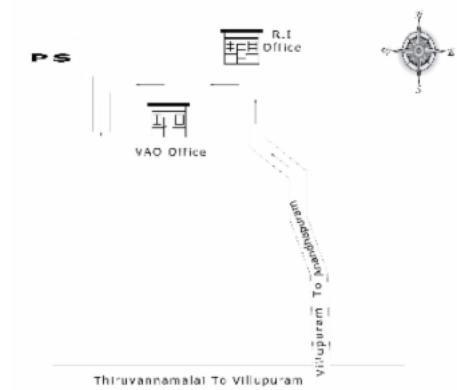

Google Map View

Polling Station Building Front View

Polling Station Front View

Cad View

Key MAP View

1 பெயர் : யோகிபிரியா கணவர் பெயர் : செளந்தராஜ் வீட்டு எண் : 0 வயது : 27 பாலினம் : பெண் Photo is available SIK1170042	2 பெயர் : வெங்கடேசன் தந்தை பெயர் : உதயசூரியன் வீட்டு எண் : 0 வயது : 25 பாலினம் : ஆண் Photo is available SIK1186659	3 பெயர் : அஜீத்குமார் தந்தை பெயர் : நாகமுத்து வீட்டு எண் : 1-1 வயது : 26 பாலினம் : ஆண் Photo is available SIK1069921
4 பெயர் : இந்துமதி தந்தை பெயர் : வேதா வீட்டு எண் : 2 வயது : 28 பாலினம் : பெண் Photo is available APF0940072	5 பெயர் : புருஷோத்தமார் தந்தை பெயர் : ஏழுமலை வீட்டு எண் : 2 வயது : 27 பாலினம் : ஆண் Photo is available SIK0980904	6 பெயர் : மாரியம்மாள் கணவர் பெயர் : ஆறுமுகம் வீட்டு எண் : 2-124 வயது : 50 பாலினம் : பெண் Photo is available SIK1145218
7 பெயர் : கவியரசன் ஏ தந்தை பெயர் : எழுமலை வீட்டு எண் : 3/18பி வயது : 19 பாலினம் : ஆண் Photo is available SIK2208296	Q 8 பெயர் : சந்திரா கணவர் பெயர் : மோகன் வீட்டு எண் : 3-96 வயது : 44 பாலினம் : பெண் DELETED Photo is available SIK0484105	9 பெயர் : சரவணன் தந்தை பெயர் : மோகன் வீட்டு எண் : 3-96 வயது : 32 பாலினம் : ஆண் Photo is available SIK0484972
10 பெயர் : சந்தோஷ்குமார் தந்தை பெயர் : மோகன் வீட்டு எண் : 3-96 வயது : 31 பாலினம் : ஆண் Photo is available SIK0808873	11 பெயர் : ஜனனி கணவர் பெயர் : சரவணன் வீட்டு எண் : 3-96 வயது : 23 பாலினம் : பெண் Photo is available SIK1907476	12 பெயர் : தனலட்சுமி கணவர் பெயர் : ஏழுமலை வீட்டு எண் : 3-188 வயது : 41 பாலினம் : பெண் Photo is available SIK0337550
13 பெயர் : தனலட்சுமி கணவர் பெயர் : வீரமணி வீட்டு எண் : 3-191 வயது : 42 பாலினம் : பெண் Photo is available SIK0131391	14 பெயர் : குமார் தந்தை பெயர் : கணேசன் வீட்டு எண் : 3-213 வயது : 50 பாலினம் : ஆண் Photo is available SIK0483164	15 பெயர் : சதிஷ்குமார் தந்தை பெயர் : குமார் வீட்டு எண் : 3/213 வயது : 25 பாலினம் : ஆண் Photo is available SIK1173509
16 பெயர் : திருமூர்த்தி தந்தை பெயர் : சேகர் வீட்டு எண் : 3/342 வயது : 27 பாலினம் : ஆண் Photo is available SIK2208510	17 பெயர் : விஜயசுஷ்சுமி கணவர் பெயர் : பிரபு வீட்டு எண் : 4 வயது : 29 பாலினம் : பெண் Photo is available SIK1954676	18 பெயர் : ஏழுமலை தந்தை பெயர் : வீரமுத்து வீட்டு எண் : 4-4 வயது : 56 பாலினம் : ஆண் Photo is available SIK0217927
19 பெயர் : வினோத்குமார் தந்தை பெயர் : ஏழுமலை வீட்டு எண் : 4-4 வயது : 31 பாலினம் : ஆண் Photo is available SIK0627166	20 பெயர் : ராமு தந்தை பெயர் : அண்ணாமலை வீட்டு எண் : 4-5 வயது : 40 பாலினம் : ஆண் Photo is available SIK0483156	21 பெயர் : அலமேலு கணவர் பெயர் : அங்கமுத்து வீட்டு எண் : 4-6 வயது : 71 பாலினம் : பெண் Photo is available SIK0217851
22 பெயர் : மண்ணம்மாள் கணவர் பெயர் : பழனி வீட்டு எண் : 4-6 வயது : 46 பாலினம் : பெண் Photo is available SIK0217869	23 பெயர் : கோவிந்தராஜ் தந்தை பெயர் : அங்கமுத்து வீட்டு எண் : 4-6 வயது : 36 பாலினம் : ஆண் Photo is available SIK0217877	24 பெயர் : முருகன் தந்தை பெயர் : அண்ணாமலை வீட்டு எண் : 4-7 வயது : 45 பாலினம் : ஆண் Photo is available SIK0020990
25 பெயர் : ஜோதி கணவர் பெயர் : முருகன் வீட்டு எண் : 4-7 வயது : 42 பாலினம் : பெண் Photo is available SIK0021006	26 பெயர் : அய்யப்பன் தந்தை பெயர் : அண்ணாமலை வீட்டு எண் : 4-7 வயது : 36 பாலினம் : ஆண் Photo is available SIK0627299	27 பெயர் : மகேஸ்வரி கணவர் பெயர் : ராமு வீட்டு எண் : 4/7 வயது : 21 பாலினம் : பெண் Photo is available SIK2148047
28 பெயர் : மு உமா மகேஸ்வரி தந்தை பெயர் : முருகன் வீட்டு எண் : 4/7 வயது : 21 பாலினம் : பெண் Photo is available SIK2210136	29 பெயர் : அஞ்சலட்சுமி கணவர் பெயர் : அண்ணாமலை வீட்டு எண் : 4-7B வயது : 63 பாலினம் : பெண் Photo is available SIK1274638	30 பெயர் : மஞ்சளா கணவர் பெயர் : குப்பன் வீட்டு எண் : 4/7 வயது : 32 பாலினம் : பெண் Photo is available SIK0717470