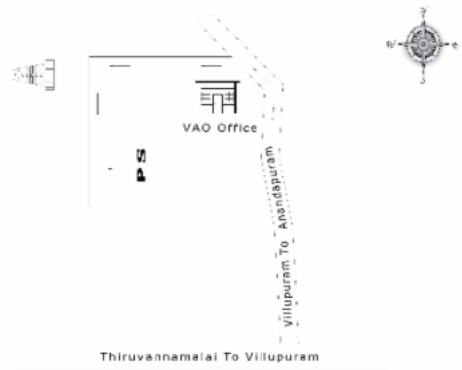

Cad View

Key MAP View