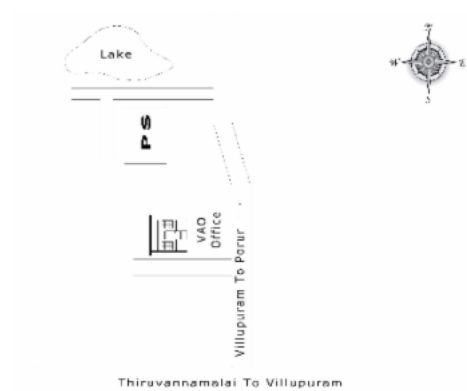

Cad View

Key MAP View