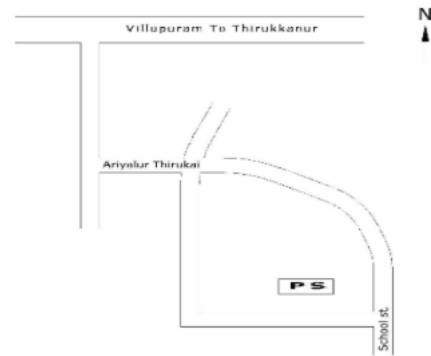

Cad View

Key MAP View