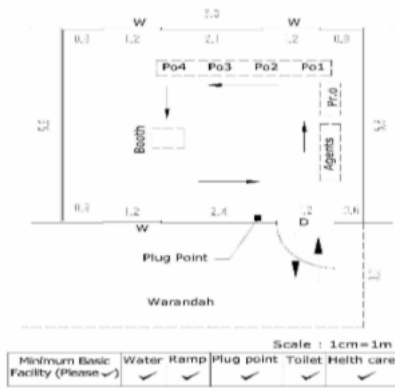

Cad View

Key MAP View