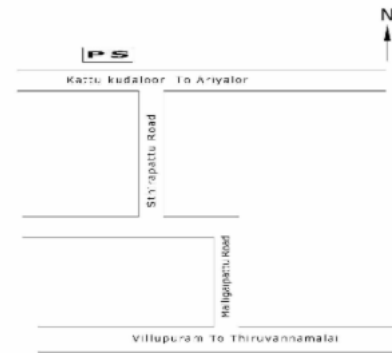

Cad View

Key MAP View