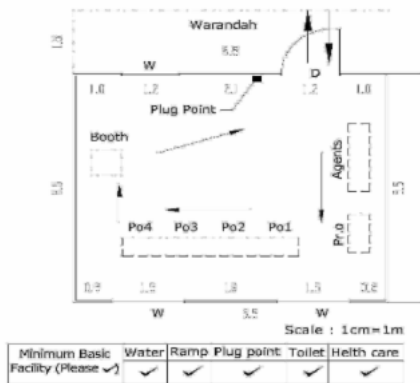

கையொப்பம்

Nazri Naksha

Google Map View

Polling Station Building Front View

Polling Station Front View

Cad View

Key MAP View

|  |   |  |
|--|---|--|
| 1<br>பெயர் : விஜயலட்சுமி<br>கணவர் பெயர் : அலெக்சரண்டர்<br>வீட்டு எண் : 0<br>வயது : 25 பாலினம் : பெண்<br>Photo is available<br>SIK2162840   | 2<br>பெயர் : விக்னேஷ்<br>தந்தை பெயர் : ராமசந்திரன்<br>வீட்டு எண் : 0<br>வயது : 23 பாலினம் : ஆண்<br>Photo is available<br>SIK2199586       | 3<br>பெயர் : சசிகுமார்<br>தந்தை பெயர் : சிவகுமார்<br>வீட்டு எண் : 0<br>வயது : 22 பாலினம் : ஆண்<br>Photo is available<br>SIK1957943         |
| 4<br>பெயர் : இனியவள்<br>தந்தை பெயர் : பத்ராசலம்<br>வீட்டு எண் : 0<br>வயது : 22 பாலினம் : பெண்<br>Photo is available<br>SIK1958016          | 5<br>பெயர் : ராகுல்<br>தந்தை பெயர் : ராமசந்திரன்<br>வீட்டு எண் : 0<br>வயது : 20 பாலினம் : ஆண்<br>Photo is available<br>SIK2058683         | 6<br>பெயர் : இனியவள்<br>தந்தை பெயர் : பாத்ராசலம்<br>வீட்டு எண் : 0<br>வயது : 20 பாலினம் : ஆண்<br>Photo is available<br>SIK2131118          |
| 7<br>பெயர் : சிகந்தனைசெல்வம்<br>தந்தை பெயர் : நல்லதம்பி<br>வீட்டு எண் : 0<br>வயது : 20 பாலினம் : ஆண்<br>Photo is available<br>SIK2131233   | 8<br>பெயர் : நித்தியபுரி<br>தந்தை பெயர் : வெங்கடேசன்<br>வீட்டு எண் : 0<br>வயது : 20 பாலினம் : பெண்<br>Photo is available<br>SIK2147403    | 9<br>பெயர் : ஆகாசம்<br>கணவர் பெயர் : சண்முகம்<br>வீட்டு எண் : 1<br>வயது : 38 பாலினம் : பெண்<br>Photo is available<br>SIK1097617            |
| 10<br>பெயர் : ராஜேஷ்<br>தந்தை பெயர் : சேகர்<br>வீட்டு எண் : 1<br>வயது : 28 பாலினம் : ஆண்<br>Photo is available<br>SIK1846492               | 11<br>பெயர் : பத்மா<br>தந்தை பெயர் : பழனி<br>வீட்டு எண் : 01<br>வயது : 25 பாலினம் : பெண்<br>Photo is available<br>SIK1113166              | 12<br>பெயர் : சுனில்ராஜ்<br>தந்தை பெயர் : சுப்ரமணி<br>வீட்டு எண் : 1<br>வயது : 25 பாலினம் : ஆண்<br>Photo is available<br>SIK1847185        |
| 13<br>பெயர் : புகழேந்தி<br>தந்தை பெயர் : நல்லதம்பி<br>வீட்டு எண் : 1<br>வயது : 24 பாலினம் : ஆண்<br>Photo is available<br>SIK1846351        | 14<br>பெயர் : சௌந்தர்யா<br>தந்தை பெயர் : குமார்<br>வீட்டு எண் : 1<br>வயது : 24 பாலினம் : பெண்<br>Photo is available<br>SIK1847482         | 15<br>பெயர் : அருண்குமார்<br>தந்தை பெயர் : வேல்முருகன்<br>வீட்டு எண் : 1<br>வயது : 23 பாலினம் : ஆண்<br>Photo is available<br>SIK1885193    |
| 16<br>பெயர் : முரளி<br>தந்தை பெயர் : வையாபுரி<br>வீட்டு எண் : 1-252<br>வயது : 30 பாலினம் : ஆண்<br>Photo is available<br>SIK0712794         | 17<br>பெயர் : இளையராஜா<br>தந்தை பெயர் : அம்மாவாசை<br>வீட்டு எண் : 2<br>வயது : 36 பாலினம் : ஆண்<br>Photo is available<br>SIK0494831        | 18<br>பெயர் : அசோக்குமார்<br>தந்தை பெயர் : வேல்முருகன்<br>வீட்டு எண் : 2<br>வயது : 25 பாலினம் : ஆண்<br>Photo is available<br>SIK1847201    |
| 19<br>பெயர் : சின்னதுரை<br>தந்தை பெயர் : சாரங்கபாணி<br>வீட்டு எண் : 2-38<br>வயது : 33 பாலினம் : ஆண்<br>Photo is available<br>SIK0984013    | 20<br>பெயர் : இளையராஜா<br>தந்தை பெயர் : தண்டபாணி<br>வீட்டு எண் : 2-136<br>வயது : 25 பாலினம் : ஆண்<br>Photo is available<br>SIK1836667     | 21<br>பெயர் : வெங்கடாசலம்<br>தாயின் பெயர் : கிருஷ்ணன்<br>வீட்டு எண் : 2-142<br>வயது : 35 பாலினம் : ஆண்<br>Photo is available<br>SIK0712901 |
| 22<br>பெயர் : விஷ்ணு<br>தந்தை பெயர் : வீரசந்திரன்<br>வீட்டு எண் : 2-191<br>வயது : 23 பாலினம் : ஆண்<br>Photo is available<br>SIK1884790     | 23<br>பெயர் : ரேகா<br>கணவர் பெயர் : ரமேஷ்<br>வீட்டு எண் : 2-270<br>வயது : 37 பாலினம் : பெண்<br>Photo is available<br>SIK0712844           | 24<br>பெயர் : ஆனந்தராஜ்<br>தந்தை பெயர் : முனியன்<br>வீட்டு எண் : 2-270<br>வயது : 31 பாலினம் : ஆண்<br>Photo is available<br>SIK1048982      |
| 25<br>பெயர் : யோகேஷ்வரி<br>தந்தை பெயர் : ஜெயபாலன்<br>வீட்டு எண் : 2/270<br>வயது : 19 பாலினம் : பெண்<br>Photo is available<br>SIK2163814    | 26<br>பெயர் : தரணி<br>கணவர் பெயர் : கோபி<br>வீட்டு எண் : 2-271<br>வயது : 33 பாலினம் : பெண்<br>Photo is available<br>SIK1889708            | 27<br>பெயர் : அசோக்குமார்<br>தந்தை பெயர் : திருசங்கு<br>வீட்டு எண் : 2-272<br>வயது : 30 பாலினம் : ஆண்<br>Photo is available<br>SIK0921601  |
| 28<br>பெயர் : விக்னேஷ்வரன்<br>தந்தை பெயர் : திருசங்கு<br>வீட்டு எண் : 2-272<br>வயது : 29 பாலினம் : ஆண்<br>Photo is available<br>SIK0947994 | 29<br>பெயர் : தினகரன்<br>தந்தை பெயர் : ரவிச்சந்திரன்<br>வீட்டு எண் : 2-273<br>வயது : 34 பாலினம் : ஆண்<br>Photo is available<br>SIK0443150 | 30<br>பெயர் : ரகுபதி<br>தந்தை பெயர் : ரவிசந்திரன்<br>வீட்டு எண் : 2-273<br>வயது : 30 பாலினம் : ஆண்<br>Photo is available<br>SIK0921593     |