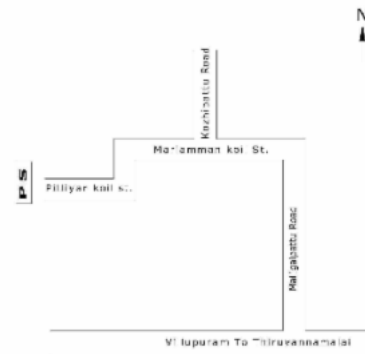

Key MAP View