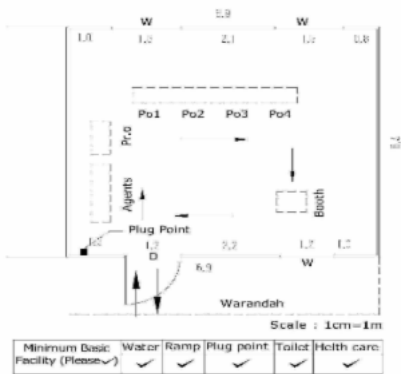

Cad View

Key MAP View