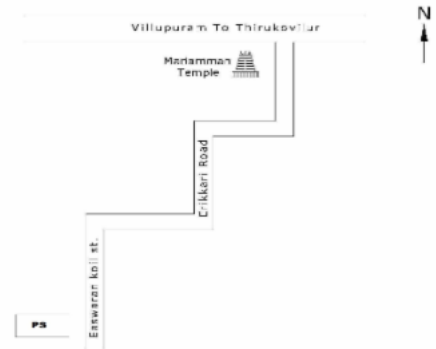

Cad View

Key MAP View