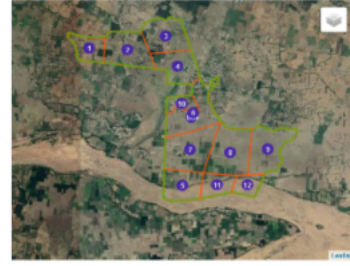

**4. வாக்காளர்களின் எண்ணிக்கை**

தொடங்கும் வரிசை எண்	முடியும் வரிசை எண்.	நிகர வாக்காளர்களின் எண்ணிக்கை			
		ஆண்	பெண்	மூன்றாம் பாலினம்	மொத்தம்
1	598	290	304	0	594

கையொப்பம்

Nazri Naksha

Google Map View

Polling Station Building Front View