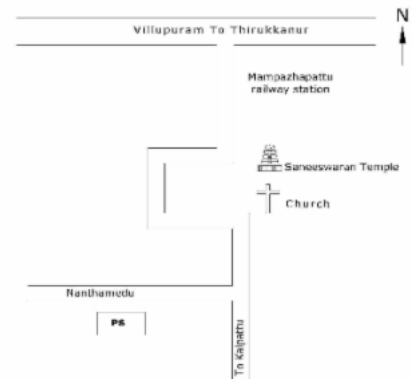

Key MAP View