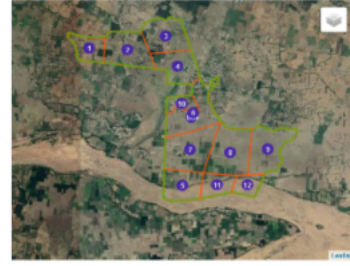

4. வாக்காளர்களின் எண்ணிக்கை

தொடங்கும் வரிசை எண்	முடியும் வரிசை எண்.	நிகர வாக்காளர்களின் எண்ணிக்கை			
		ஆண்	பெண்	மூன்றாம் பாலினம்	மொத்தம்
1	611	282	323	0	605

கையொப்பம்

Nazri Naksha

Google Map View

Polling Station Building Front View