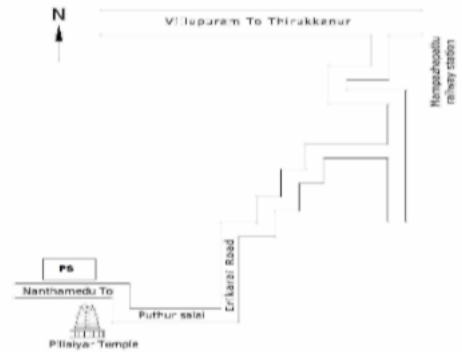

Cad View

Key MAP View