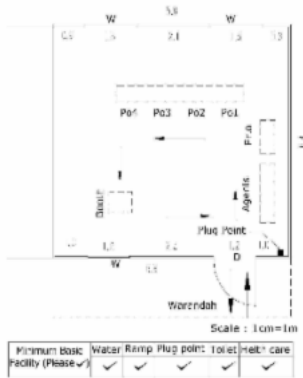

Cad View

Key MAP View