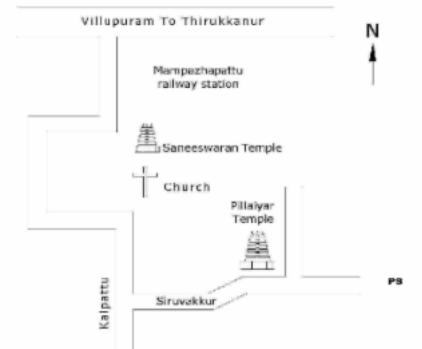

Cad View

Key MAP View