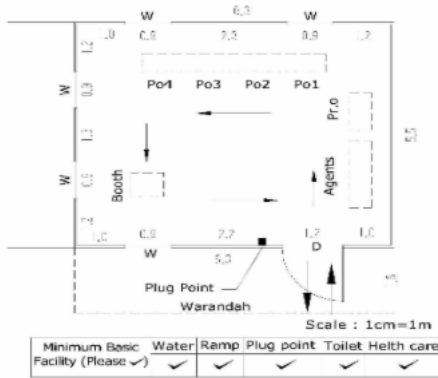

Cad View

Key MAP View