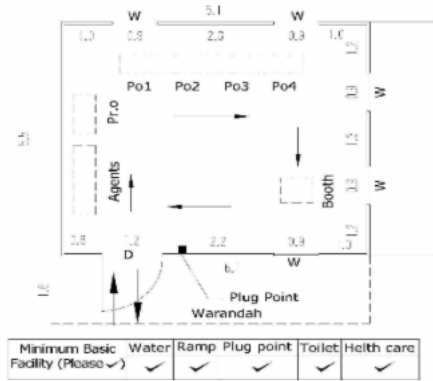

Google Map View

Polling Station Building Front View

Polling Station Front View

Cad View

Key MAP View

சட்டமன்றத் தொகுதியின் எண் மற்றும் பெயர் : 75-விக்கிரவாண்டி பிரிவு எண் மற்றும் பெயர் 1-கருங்காலிப்பட்டு (வ.கி) & (ஊ), ரோட்டுத் தெரு(காலனி)