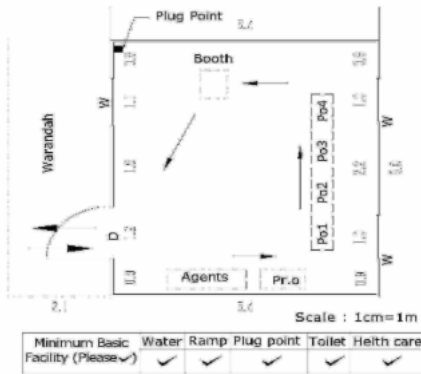

Cad View

Key MAP View