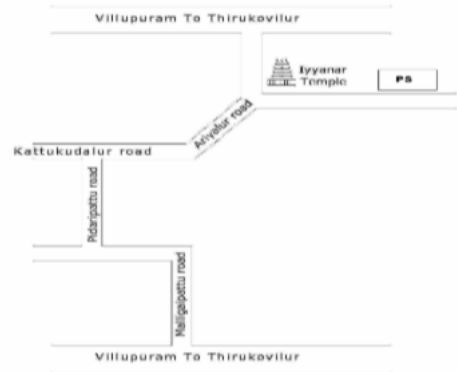

Cad View

Key MAP View