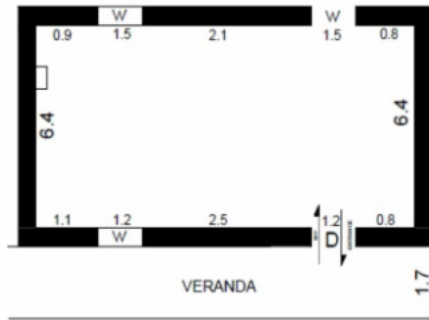

Cad View

Key MAP View