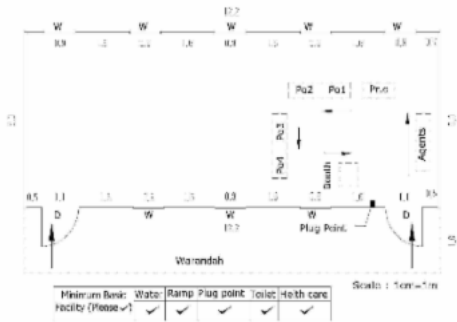

கையொப்பம்

Nazri Naksha

Google Map View

Polling Station Building Front View

Polling Station Front View

Cad View

Key MAP View

| | | |
|---|---|--|
| 1 பெயர் : நாராயணசாமி தந்தை பெயர் : தொப்பன் வீட்டு எண் : 1 வயது : 76 பாலினம் : ஆண் Photo is available SIK2169993 | 2 பெயர் : செல்வி கணவர் பெயர் : நாராயணசாமி வீட்டு எண் : 1 வயது : 70 பாலினம் : பெண் Photo is available SIK2170009 | 3 பெயர் : நாகவள்ளி கணவர் பெயர் : அய்யனார் வீட்டு எண் : 1 வயது : 30 பாலினம் : பெண் Photo is available SIK0721944 |
| 4 பெயர் : அய்யனார் தந்தை பெயர் : கன்னியப்பன் வீட்டு எண் : 1 வயது : 29 பாலினம் : ஆண் Photo is available SIK0721936 | 5 பெயர் : வினோத்குமார் தந்தை பெயர் : அமாவாசை வீட்டு எண் : 1 வயது : 27 பாலினம் : ஆண் Photo is available SIK0987974 | 6 பெயர் : பூவழகி கணவர் பெயர் : ஏழுமலை வீட்டு எண் : 1 வயது : 24 பாலினம் : பெண் Photo is available SIK1908318 |
| 7 பெயர் : மகாலட்சுமி தந்தை பெயர் : முருகன் வீட்டு எண் : 1 வயது : 20 பாலினம் : பெண் Photo is available SIK2216711 | 8 பெயர் : வல்லரசு தந்தை பெயர் : ராசய்யா வீட்டு எண் : 1 வயது : 19 பாலினம் : ஆண் Photo is available SIK2222644 | 9 பெயர் : பாண்டியன் தந்தை பெயர் : திருநாவுக்கரசு வீட்டு எண் : 2 வயது : 36 பாலினம் : ஆண் Photo is available SIK0637785 |
| 10 பெயர் : கார்மேகன் தந்தை பெயர் : அரிகிருஷ்ணன் வீட்டு எண் : 6 வயது : 30 பாலினம் : ஆண் Photo is available SIK0880229 | 11 பெயர் : செந்தில்குமார் தந்தை பெயர் : கிருஷ்ணமூர்த்தி வீட்டு எண் : 6-44 வயது : 29 பாலினம் : ஆண் Photo is available SIK0880252 | 12 பெயர் : சத்தியா கணவர் பெயர் : பன்னீர் வீட்டு எண் : 7-5 வயது : 28 பாலினம் : பெண் Photo is available SIK0880310 |
| 13 பெயர் : கலா கணவர் பெயர் : ராதாகிருஷ்ணன் வீட்டு எண் : 52 வயது : 47 பாலினம் : பெண் Photo is available SIK1962752 | 14 பெயர் : விசாலாட்சி கணவர் பெயர் : கண்ணன் வீட்டு எண் : 58 வயது : 49 பாலினம் : பெண் Photo is available MBZ3344082 | 15 பெயர் : கண்ணியப்பன் தந்தை பெயர் : நடேசன் வீட்டு எண் : 65 வயது : 78 பாலினம் : ஆண் Photo is available SIK0509950 |
| 16 பெயர் : செளந்தர்யா தந்தை பெயர் : வீரப்பன் வீட்டு எண் : 65/3 வயது : 22 பாலினம் : பெண் Photo is available SIK2137305 | 17 பெயர் : ரேவதி கணவர் பெயர் : செல்வமணி வீட்டு எண் : 65-13 வயது : 34 பாலினம் : பெண் Photo is available SIK0509422 | 18 பெயர் : செல்வமணி தந்தை பெயர் : பெரியண்ணசாமி வீட்டு எண் : 65-B வயது : 35 பாலினம் : ஆண் Photo is available SIK0508341 |
| 19 பெயர் : ராக்கினி கணவர் பெயர் : தாவிது வீட்டு எண் : 68 வயது : 80 பாலினம் : பெண் Photo is available SIK0509752 | 20 பெயர் : பாலாஜி தாயின் பெயர் : வள்ளி வீட்டு எண் : 70 வயது : 32 பாலினம் : ஆண் Photo is available SIK0508879 | 21 பெயர் : ரேவதி கணவர் பெயர் : முனுசாமி வீட்டு எண் : 70-3 வயது : 29 பாலினம் : பெண் Photo is available SIK1893650 |
| 22 பெயர் : செளமியா கணவர் பெயர் : பாலாஜி வீட்டு எண் : 70-3 வயது : 23 பாலினம் : பெண் Photo is available SIK1885649 | 23 பெயர் : பன்னீர்செல்வம் தந்தை பெயர் : ராமதாஸ் வீட்டு எண் : 88C-4 வயது : 29 பாலினம் : ஆண் Photo is available SIK0822239 | 24 பெயர் : கார்த்திக் தந்தை பெயர் : ஏழுமலை வீட்டு எண் : 105-4 வயது : 34 பாலினம் : ஆண் Photo is available SIK0509760 |
| 25 பெயர் : சக்திவேல் தந்தை பெயர் : வீரப்பன் வீட்டு எண் : 142/4 வயது : 41 பாலினம் : ஆண் Photo is available SIK1962539 | 26 பெயர் : செல்வி கணவர் பெயர் : சக்திவேல் வீட்டு எண் : 142/4 வயது : 38 பாலினம் : பெண் Photo is available SIK1962497 | 27 பெயர் : ஆனந்தி கணவர் பெயர் : முருகன் வீட்டு எண் : 162 வயது : 43 பாலினம் : பெண் Photo is available SIK1125640 |
| 28 பெயர் : விமலராஜ் தந்தை பெயர் : ஏழுமலை வீட்டு எண் : 162 வயது : 25 பாலினம் : ஆண் Photo is available SIK1858364 | 29 பெயர் : இந்துமதி தந்தை பெயர் : சேட்டு வீட்டு எண் : 182 வயது : 23 பாலினம் : பெண் Photo is available SIK2044527 | 30 பெயர் : பவித்ரா தந்தை பெயர் : தங்கவேல் வீட்டு எண் : 183 வயது : 26 பாலினம் : பெண் Photo is available SIK1189380 |