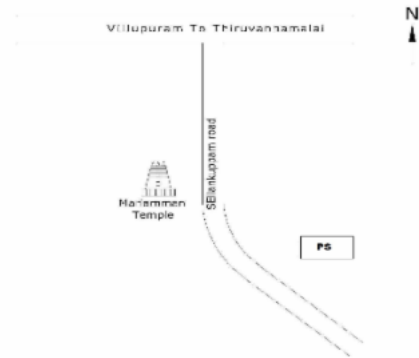

கையொப்பம்

Nazri Naksha

Google Map View

Polling Station Building Front View

Polling Station Front View

Cad View

Key MAP View

| | | |
|---|---|--|
| 1 பெயர் : நாராயணசாமி தந்தை பெயர் : தொப்பன் வீட்டு எண் : 1 வயது : 76 பாலினம் : ஆண் Photo is available SIK2169993 | 2 பெயர் : செல்வி கணவர் பெயர் : நாராயணசாமி வீட்டு எண் : 1 வயது : 70 பாலினம் : பெண் Photo is available SIK2170009 | 3 பெயர் : நாகவள்ளி கணவர் பெயர் : அய்யனார் வீட்டு எண் : 1 வயது : 30 பாலினம் : பெண் Photo is available SIK0721944 |
| 4 பெயர் : அய்யனார் தந்தை பெயர் : கன்னியப்பன் வீட்டு எண் : 1 வயது : 29 பாலினம் : ஆண் Photo is available SIK0721936 | 5 பெயர் : வினோத்குமார் தந்தை பெயர் : அமாவாசை வீட்டு எண் : 1 வயது : 27 பாலினம் : ஆண் Photo is available SIK0987974 | 6 பெயர் : பூவழகி கணவர் பெயர் : ஏழுமலை வீட்டு எண் : 1 வயது : 24 பாலினம் : பெண் Photo is available SIK1908318 |
| 7 பெயர் : மகாலட்சுமி தந்தை பெயர் : முருகன் வீட்டு எண் : 1 வயது : 20 பாலினம் : பெண் Photo is available SIK2216711 | 8 பெயர் : வல்லரசு தந்தை பெயர் : ராசய்யா வீட்டு எண் : 1 வயது : 19 பாலினம் : ஆண் Photo is available SIK2222644 | 9 பெயர் : பாண்டியன் தந்தை பெயர் : திருநாவுக்கரசு வீட்டு எண் : 2 வயது : 36 பாலினம் : ஆண் Photo is available SIK0637785 |
| 10 பெயர் : கார்மேகன் தந்தை பெயர் : அரிகிருஷ்ணன் வீட்டு எண் : 6 வயது : 30 பாலினம் : ஆண் Photo is available SIK0880229 | 11 பெயர் : செந்தில்குமார் தந்தை பெயர் : கிருஷ்ணமூர்த்தி வீட்டு எண் : 6-44 வயது : 29 பாலினம் : ஆண் Photo is available SIK0880252 | 12 பெயர் : சத்தியா கணவர் பெயர் : பன்னீர் வீட்டு எண் : 7-5 வயது : 28 பாலினம் : பெண் Photo is available SIK0880310 |
| 13 பெயர் : கலா கணவர் பெயர் : ராதாகிருஷ்ணன் வீட்டு எண் : 52 வயது : 47 பாலினம் : பெண் Photo is available SIK1962752 | 14 பெயர் : விசாலாட்சி கணவர் பெயர் : கண்ணன் வீட்டு எண் : 58 வயது : 49 பாலினம் : பெண் Photo is available MBZ3344082 | 15 பெயர் : கண்ணியப்பன் தந்தை பெயர் : நடேசன் வீட்டு எண் : 65 வயது : 78 பாலினம் : ஆண் Photo is available SIK0509950 |
| 16 பெயர் : செளந்தர்யா தந்தை பெயர் : வீரப்பன் வீட்டு எண் : 65/3 வயது : 22 பாலினம் : பெண் Photo is available SIK2137305 | 17 பெயர் : ரேவதி கணவர் பெயர் : செல்வமணி வீட்டு எண் : 65-13 வயது : 34 பாலினம் : பெண் Photo is available SIK0509422 | 18 பெயர் : செல்வமணி தந்தை பெயர் : பெரியண்ணசாமி வீட்டு எண் : 65-B வயது : 35 பாலினம் : ஆண் Photo is available SIK0508341 |
| 19 பெயர் : ராக்கினி கணவர் பெயர் : தாவிது வீட்டு எண் : 68 வயது : 80 பாலினம் : பெண் Photo is available SIK0509752 | 20 பெயர் : பாலாஜி தாயின் பெயர் : வள்ளி வீட்டு எண் : 70 வயது : 32 பாலினம் : ஆண் Photo is available SIK0508879 | 21 பெயர் : ரேவதி கணவர் பெயர் : முனுசாமி வீட்டு எண் : 70-3 வயது : 29 பாலினம் : பெண் Photo is available SIK1893650 |
| 22 பெயர் : செளமியா கணவர் பெயர் : பாலாஜி வீட்டு எண் : 70-3 வயது : 23 பாலினம் : பெண் Photo is available SIK1885649 | 23 பெயர் : பன்னீர்செல்வம் தந்தை பெயர் : ராமதாஸ் வீட்டு எண் : 88C-4 வயது : 29 பாலினம் : ஆண் Photo is available SIK0822239 | 24 பெயர் : கார்த்திக் தந்தை பெயர் : ஏழுமலை வீட்டு எண் : 105-4 வயது : 34 பாலினம் : ஆண் Photo is available SIK0509760 |
| 25 பெயர் : சக்திவேல் தந்தை பெயர் : வீரப்பன் வீட்டு எண் : 142/4 வயது : 41 பாலினம் : ஆண் Photo is available SIK1962539 | 26 பெயர் : செல்வி கணவர் பெயர் : சக்திவேல் வீட்டு எண் : 142/4 வயது : 38 பாலினம் : பெண் Photo is available SIK1962497 | 27 பெயர் : ஆனந்தி கணவர் பெயர் : முருகன் வீட்டு எண் : 162 வயது : 43 பாலினம் : பெண் Photo is available SIK1125640 |
| 28 பெயர் : விமலராஜ் தந்தை பெயர் : ஏழுமலை வீட்டு எண் : 162 வயது : 25 பாலினம் : ஆண் Photo is available SIK1858364 | 29 பெயர் : இந்துமதி தந்தை பெயர் : சேட்டு வீட்டு எண் : 182 வயது : 23 பாலினம் : பெண் Photo is available SIK2044527 | 30 பெயர் : பவித்ரா தந்தை பெயர் : தங்கவேல் வீட்டு எண் : 183 வயது : 26 பாலினம் : பெண் Photo is available SIK1189380 |