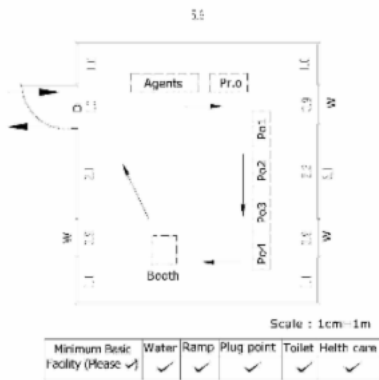

கையொப்பம்

Nazri Naksha

Google Map View

Polling Station Building Front View

Polling Station Front View

Cad View

Key MAP View

சட்டமன்றத் தொகுதியின் எண் மற்றும் பெயர் : 75-விக்கிரவாண்டி பிரிவு எண் மற்றும் பெயர் 1-வீரமூர் (வ.கி) & (ஊ), மாரியம்மன் கோயில் தெரு