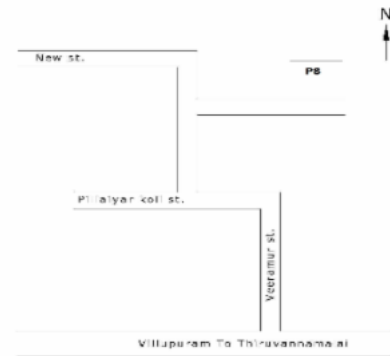

கையொப்பம்

Nazri Naksha

Google Map View

Polling Station Building Front View

Polling Station Front View

Cad View

Key MAP View

சட்டமன்றத் தொகுதியின் எண் மற்றும் பெயர் : 75-விக்கிரவாண்டி பிரிவு எண் மற்றும் பெயர் 1-வீரமூர் (வ.கி) & (ஊ), மாரியம்மன் கோயில் தெரு