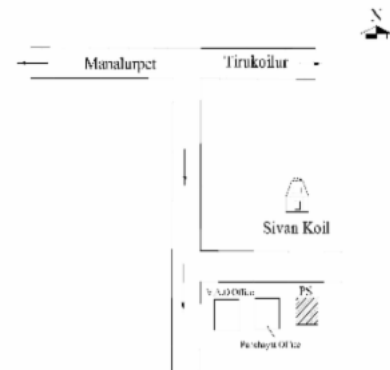

Google Map View

Polling Station Building Front View

Polling Station Front View

Cad View

Key MAP View

1 பெயர் : சத்தியபாமா தந்தை பெயர்: சங்கர் வீட்டு எண் : 1 வயது : 37 பாலினம் : ஆண்	UKZ0886101 Photo is available	2 பெயர் : அருண் குமார் தந்தை பெயர்: கருணாகரன் வீட்டு எண் : 1-226 வயது : 29 பாலினம் : ஆண்	UKZ1058817 Photo is available	3 பெயர் : தேன்மொழி கணவர் பெயர்: ராஜாராம் வீட்டு எண் : 2 வயது : 61 பாலினம் : பெண்	UKZ0203216 Photo is available
4 பெயர் : குப்பம்மாள் கணவர் பெயர்: குருமூர்த்தி வீட்டு எண் : 02 வயது : 61 பாலினம் : பெண்	UKZ0203273 Photo is available	5 பெயர் : வள்ளி கணவர் பெயர்: பிரபாகரன் வீட்டு எண் : 2 வயது : 44 பாலினம் : பெண்	UKZ0203232 Photo is available	6 பெயர் : சுரேஷ் தந்தை பெயர்: குருமூர்த்தி வீட்டு எண் : 2 வயது : 42 பாலினம் : ஆண்	UKZ0203281 Photo is available
7 பெயர் : லட்சுமி கணவர் பெயர்: தயாளன் வீட்டு எண் : 2 வயது : 41 பாலினம் : பெண்	UKZ0203265 Photo is available	8 பெயர் : உத்திரக்குமார் தந்தை பெயர்: ராஜலிங்கம் வீட்டு எண் : 2 வயது : 40 பாலினம் : ஆண்	UKZ0203166 Photo is available	9 பெயர் : பாலாஜிமணிகண்டன் தந்தை பெயர்: ராஜாராம் வீட்டு எண் : 2 வயது : 39 பாலினம் : ஆண்	UKZ0203208 Photo is available
10 பெயர் : ராஜேஷ் தந்தை பெயர்: குருமூர்த்தி வீட்டு எண் : 2 வயது : 38 பாலினம் : ஆண்	UKZ0203299 Photo is available	11 பெயர் : அய்யப்பன் தந்தை பெயர்: முருகேசன் வீட்டு எண் : 2 வயது : 36 பாலினம் : ஆண்	UKZ0203257 Photo is available	12 பெயர் : புகழேந்தி தந்தை பெயர்: கதிர்வேல் வீட்டு எண் : 2 வயது : 30 பாலினம் : ஆண்	UKZ0886150 Photo is available
13 பெயர் : நித்யா அ கணவர் பெயர்: அருண்ராஜ் வீட்டு எண் : 2/161 வயது : 30 பாலினம் : பெண்	UKZ2211290 Photo is available	14 பெயர் : ஜஸ்வரயா ஏ கணவர் பெயர்: மணிகண்டன் வீட்டு எண் : 2/370 வயது : 21 பாலினம் : பெண்	UKZ2211472 Photo is available	15 பெயர் : சஞ்சய் ச தந்தை பெயர்: சத்தியநாராயணன் வீட்டு எண் : 2/164 வயது : 21 பாலினம் : ஆண்	UKZ2211480 Photo is available
16 பெயர் : சபிதா ம தந்தை பெயர்: மணிகண்டன் வீட்டு எண் : 30 வயது : 21 பாலினம் : பெண்	UKZ2219673 Photo is available	17 பெயர் : சந்துரு தந்தை பெயர்: சத்தியநாராயணன் வீட்டு எண் : 2/64 வயது : 19 பாலினம் : ஆண்	UKZ2368603 Photo is available	18 பெயர் : சூர்யா தந்தை பெயர்: பாண்டிரங்கன் வீட்டு எண் : 2/88 வயது : 23 பாலினம் : ஆண்	UKZ2143683 Photo is available
19 பெயர் : விக்னேஷ் தந்தை பெயர்: பாஸ்கரன் வீட்டு எண் : 2-95 வயது : 33 பாலினம் : ஆண்	UKZ0507517 Photo is available	20 பெயர் : மீனா தந்தை பெயர்: ஆறுமுகம் வீட்டு எண் : 2-95 வயது : 29 பாலினம் : பெண்	UKZ1087584 Photo is available	21 பெயர் : புவனேஸ்வரி கணவர் பெயர்: தயாளன் வீட்டு எண் : 2-116 வயது : 26 பாலினம் : பெண்	UKZ1287549 Photo is available
S 22 பெயர் : ஷண்மதி ரா தந்தை பெயர்: ராமதாஸ் வீட்டு எண் : 2-36 வயது : 26 பாலினம் : பெண்	UKZ1249242 Photo is available	23 பெயர் : கஸ்தூரி கணவர் பெயர்: புகழேந்தி வீட்டு எண் : 2/161A வயது : 25 பாலினம் : பெண்	UKZ2005288 Photo is available	24 பெயர் : பச்சையப்பன் தந்தை பெயர்: பாஸ்கரன் வீட்டு எண் : 2/169 வயது : 25 பாலினம் : ஆண்	UKZ2238228 Photo is available
25 பெயர் : லதா கணவர் பெயர்: ராஜா வீட்டு எண் : 2-172 வயது : 33 பாலினம் : பெண்	UKZ1058841 Photo is available	26 பெயர் : வரதராசன் தந்தை பெயர்: கூத்தான் வீட்டு எண் : 2-183A வயது : 56 பாலினம் : ஆண்	BKZ7329261 Photo is available	27 பெயர் : சுகந்தி கணவர் பெயர்: வரதராசு வீட்டு எண் : 2-183A வயது : 43 பாலினம் : பெண்	UKZ0006312 Photo is available
28 பெயர் : துர்கா தேவி தந்தை பெயர்: இளங்கோவன் வீட்டு எண் : 2/190 வயது : 20 பாலினம் : பெண்	UKZ2242535 Photo is available	29 பெயர் : ஜெயராஜ் தந்தை பெயர்: பழனிசாமி வீட்டு எண் : 2-197 வயது : 30 பாலினம் : ஆண்	UKZ0752329 Photo is available	30 பெயர் : அருண் தந்தை பெயர்: பழனிசாமி வீட்டு எண் : 2/197 வயது : 26 பாலினம் : ஆண்	UKZ1280155 Photo is available