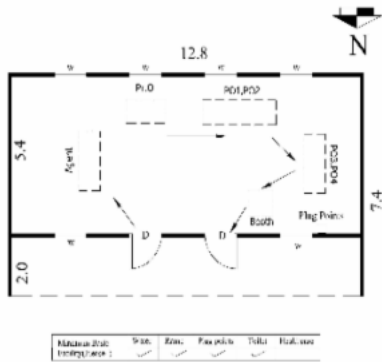

Google Map View

Polling Station Building Front View

Polling Station Front View

Cad View

Key MAP View

1 பெயர் : சத்தியபாமா தந்தை பெயர்: சங்கர் வீட்டு எண் : 1 வயது : 37 பாலினம் : ஆண்	UKZ0886101 Photo is available	2 பெயர் : அருண் குமார் தந்தை பெயர்: கருணாகரன் வீட்டு எண் : 1-226 வயது : 29 பாலினம் : ஆண்	UKZ1058817 Photo is available	3 பெயர் : தேன்மொழி கணவர் பெயர்: ராஜாராம் வீட்டு எண் : 2 வயது : 61 பாலினம் : பெண்	UKZ0203216 Photo is available
4 பெயர் : குப்பம்மாள் கணவர் பெயர்: குருமூர்த்தி வீட்டு எண் : 02 வயது : 61 பாலினம் : பெண்	UKZ0203273 Photo is available	5 பெயர் : வள்ளி கணவர் பெயர்: பிரபாகரன் வீட்டு எண் : 2 வயது : 44 பாலினம் : பெண்	UKZ0203232 Photo is available	6 பெயர் : சுரேஷ் தந்தை பெயர்: குருமூர்த்தி வீட்டு எண் : 2 வயது : 42 பாலினம் : ஆண்	UKZ0203281 Photo is available
7 பெயர் : லட்சுமி கணவர் பெயர்: தயாளன் வீட்டு எண் : 2 வயது : 41 பாலினம் : பெண்	UKZ0203265 Photo is available	8 பெயர் : உத்திரக்குமார் தந்தை பெயர்: ராஜலிங்கம் வீட்டு எண் : 2 வயது : 40 பாலினம் : ஆண்	UKZ0203166 Photo is available	9 பெயர் : பாலாஜிமணிகண்டன் தந்தை பெயர்: ராஜாராம் வீட்டு எண் : 2 வயது : 39 பாலினம் : ஆண்	UKZ0203208 Photo is available
10 பெயர் : ராஜேஷ் தந்தை பெயர்: குருமூர்த்தி வீட்டு எண் : 2 வயது : 38 பாலினம் : ஆண்	UKZ0203299 Photo is available	11 பெயர் : அய்யப்பன் தந்தை பெயர்: முருகேசன் வீட்டு எண் : 2 வயது : 36 பாலினம் : ஆண்	UKZ0203257 Photo is available	12 பெயர் : புகழேந்தி தந்தை பெயர்: கதிர்வேல் வீட்டு எண் : 2 வயது : 30 பாலினம் : ஆண்	UKZ0886150 Photo is available
13 பெயர் : நித்யா அ கணவர் பெயர்: அருண்ராஜ் வீட்டு எண் : 2/161 வயது : 30 பாலினம் : பெண்	UKZ2211290 Photo is available	14 பெயர் : ஜஸ்வரயா ஏ கணவர் பெயர்: மணிகண்டன் வீட்டு எண் : 2/370 வயது : 21 பாலினம் : பெண்	UKZ2211472 Photo is available	15 பெயர் : சஞ்சய் ச தந்தை பெயர்: சத்தியநாராயணன் வீட்டு எண் : 2/164 வயது : 21 பாலினம் : ஆண்	UKZ2211480 Photo is available
16 பெயர் : சபிதா ம தந்தை பெயர்: மணிகண்டன் வீட்டு எண் : 30 வயது : 21 பாலினம் : பெண்	UKZ2219673 Photo is available	17 பெயர் : சந்துரு தந்தை பெயர்: சத்தியநாராயணன் வீட்டு எண் : 2/64 வயது : 19 பாலினம் : ஆண்	UKZ2368603 Photo is available	18 பெயர் : சூர்யா தந்தை பெயர்: பாண்டிரங்கன் வீட்டு எண் : 2/88 வயது : 23 பாலினம் : ஆண்	UKZ2143683 Photo is available
19 பெயர் : விக்னேஷ் தந்தை பெயர்: பாஸ்கரன் வீட்டு எண் : 2-95 வயது : 33 பாலினம் : ஆண்	UKZ0507517 Photo is available	20 பெயர் : மீனா தந்தை பெயர்: ஆறுமுகம் வீட்டு எண் : 2-95 வயது : 29 பாலினம் : பெண்	UKZ1087584 Photo is available	21 பெயர் : புவனேஸ்வரி கணவர் பெயர்: தயாளன் வீட்டு எண் : 2-116 வயது : 26 பாலினம் : பெண்	UKZ1287549 Photo is available
S 22 பெயர் : ஷண்மதி ரா தந்தை பெயர்: ராமதாஸ் வீட்டு எண் : 2-36 வயது : 26 பாலினம் : பெண்	UKZ1249242 Photo is available	23 பெயர் : கஸ்தூரி கணவர் பெயர்: புகழேந்தி வீட்டு எண் : 2/161A வயது : 25 பாலினம் : பெண்	UKZ2005288 Photo is available	24 பெயர் : பச்சையப்பன் தந்தை பெயர்: பாஸ்கரன் வீட்டு எண் : 2/169 வயது : 25 பாலினம் : ஆண்	UKZ2238228 Photo is available
25 பெயர் : லதா கணவர் பெயர்: ராஜா வீட்டு எண் : 2-172 வயது : 33 பாலினம் : பெண்	UKZ1058841 Photo is available	26 பெயர் : வரதராசன் தந்தை பெயர்: கூத்தான் வீட்டு எண் : 2-183A வயது : 56 பாலினம் : ஆண்	BKZ7329261 Photo is available	27 பெயர் : சுகந்தி கணவர் பெயர்: வரதராசு வீட்டு எண் : 2-183A வயது : 43 பாலினம் : பெண்	UKZ0006312 Photo is available
28 பெயர் : துர்கா தேவி தந்தை பெயர்: இளங்கோவன் வீட்டு எண் : 2/190 வயது : 20 பாலினம் : பெண்	UKZ2242535 Photo is available	29 பெயர் : ஜெயராஜ் தந்தை பெயர்: பழனிசாமி வீட்டு எண் : 2-197 வயது : 30 பாலினம் : ஆண்	UKZ0752329 Photo is available	30 பெயர் : அருண் தந்தை பெயர்: பழனிசாமி வீட்டு எண் : 2/197 வயது : 26 பாலினம் : ஆண்	UKZ1280155 Photo is available