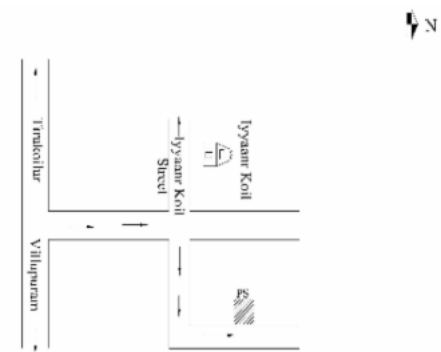

Cad View

Key MAP View