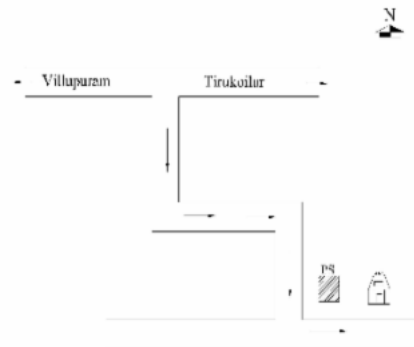

கையொப்பம்

Nazri Naksha

Google Map View

Polling Station Building Front View

Polling Station Front View

Cad View

Key MAP View

| | | | | | |
|--|------------|--|------------|--|------------|
| # 1 பெயர் : அரவிந்த் தந்தை பெயர் : தெய்வசிகாமணி வீட்டு எண் : 00 வயது : 27 பாலினம் : ஆண் Photo is available | UKZ2016202 | 2 பெயர் : திவாகர் தந்தை பெயர் : ஏழுமலை வீட்டு எண் : 00 வயது : 37 பாலினம் : ஆண் Photo is available | UKZ2016129 | 3 பெயர் : திவ்யா தந்தை பெயர் : ஏழுமலை வீட்டு எண் : 00 வயது : 26 பாலினம் : பெண் Photo is available | UKZ1985480 |
| 4 பெயர் : திருமலை தந்தை பெயர் : முருகன் வீட்டு எண் : 00 வயது : 25 பாலினம் : ஆண் Photo is available | UKZ1985464 | 5 பெயர் : மணி தந்தை பெயர் : முருகன் வீட்டு எண் : 00 வயது : 24 பாலினம் : ஆண் Photo is available | UKZ2016152 | 6 பெயர் : திருநாவுரசு தந்தை பெயர் : ஏழுமலை வீட்டு எண் : 0 வயது : 23 பாலினம் : ஆண் Photo is available | UKZ2138998 |
| 7 பெயர் : வெங்கடாச்சலம் தாயின் பெயர் : நாராயணசாமி வீட்டு எண் : 1 வயது : 63 பாலினம் : ஆண் Photo is available | UKZ1249069 | 8 பெயர் : பூரணி கணவர் பெயர் : சீத்தாராமன் வீட்டு எண் : 1 வயது : 61 பாலினம் : பெண் Photo is available | UKZ0692301 | 9 பெயர் : கஸ்தூரி கணவர் பெயர் : ஏழுமலை வீட்டு எண் : 1 வயது : 55 பாலினம் : பெண் Photo is available | UKZ0431353 |
| 10 பெயர் : செந்தில்குமார் தந்தை பெயர் : கிருஷ்ணமூர்த்தி வீட்டு எண் : 1 வயது : 38 பாலினம் : ஆண் Photo is available | UKZ0692368 | 11 பெயர் : கங்காதேவி கணவர் பெயர் : சிவக்குமார் வீட்டு எண் : 1 வயது : 36 பாலினம் : பெண் Photo is available | UKZ0692392 | 12 பெயர் : லதா கணவர் பெயர் : வெங்கடேஷ் வீட்டு எண் : 1 வயது : 35 பாலினம் : பெண் Photo is available | UKZ0692145 |
| 13 பெயர் : மணிமாறன் தந்தை பெயர் : கிருஷ்ணமூர்த்தி வீட்டு எண் : 1 வயது : 34 பாலினம் : ஆண் Photo is available | UKZ0692376 | 14 பெயர் : கலைச்செல்வி கணவர் பெயர் : செல்வகுமார் வீட்டு எண் : 1 வயது : 33 பாலினம் : பெண் Photo is available | UKZ0692335 | 15 பெயர் : சீத்தா கணவர் பெயர் : நந்தகோபாலகிருஷ்ணன் வீட்டு எண் : 1 வயது : 32 பாலினம் : பெண் Photo is available | UKZ0692152 |
| 16 பெயர் : புஷ்பா கணவர் பெயர் : நானவேல் வீட்டு எண் : 1 வயது : 32 பாலினம் : பெண் Photo is available | UKZ1248897 | 17 பெயர் : பாலாஜி தந்தை பெயர் : பழனிவேல் வீட்டு எண் : 1 வயது : 31 பாலினம் : ஆண் Photo is available | UKZ0692186 | 18 பெயர் : அருண் குமார் தந்தை பெயர் : நாராயணன் வீட்டு எண் : 1 வயது : 31 பாலினம் : ஆண் Photo is available | UKZ0692228 |
| 19 பெயர் : வான்மதி தந்தை பெயர் : ராஜேந்திரன் வீட்டு எண் : 1 வயது : 27 பாலினம் : பெண் Photo is available | UKZ1248798 | 20 பெயர் : இலட்சுமணன் தந்தை பெயர் : பாவாடை வீட்டு எண் : 1 வயது : 27 பாலினம் : ஆண் Photo is available | UKZ1249010 | 21 பெயர் : சக்திவேல் தந்தை பெயர் : கோவிந்தன் வீட்டு எண் : 1 வயது : 25 பாலினம் : ஆண் Photo is available | UKZ1248962 |
| 22 பெயர் : மணிமேகலை தந்தை பெயர் : பழனிவேல் வீட்டு எண் : 1 வயது : 25 பாலினம் : பெண் Photo is available | UKZ1248996 | 23 பெயர் : சந்தியா தந்தை பெயர் : நாராயணன் வீட்டு எண் : 1 வயது : 25 பாலினம் : பெண் Photo is available | UKZ1249085 | 24 பெயர் : தேன்மொழி கணவர் பெயர் : அருண் குரமார் வீட்டு எண் : 1/1 வயது : 30 பாலினம் : பெண் Photo is available | UKZ2106839 |
| 25 பெயர் : வேல்மயில் தந்தை பெயர் : முருகன் வீட்டு எண் : 1/177 வயது : 25 பாலினம் : ஆண் Photo is available | UKZ2101384 | 26 பெயர் : சுப்பிரமணி தந்தை பெயர் : பிச்சக்காரன் வீட்டு எண் : 2 வயது : 55 பாலினம் : ஆண் Photo is available | UKZ0233395 | 27 பெயர் : அரிகிருஷ்ணன் தந்தை பெயர் : பாண்டிராங்கன் வீட்டு எண் : 2 வயது : 48 பாலினம் : ஆண் Photo is available | UKZ0233452 |
| 28 பெயர் : முருகதாஸ் தந்தை பெயர் : கோபால் வீட்டு எண் : 2 வயது : 45 பாலினம் : ஆண் Photo is available | UKZ0233601 | 29 பெயர் : சங்கர் தந்தை பெயர் : பாஞ்சாலி வீட்டு எண் : 2 வயது : 42 பாலினம் : ஆண் Photo is available | UKZ0297242 | 30 பெயர் : பழனியம்மாள் தந்தை பெயர் : கமலக்கண்ணன் வீட்டு எண் : 2 வயது : 40 பாலினம் : பெண் Photo is available | UKZ0297192 |