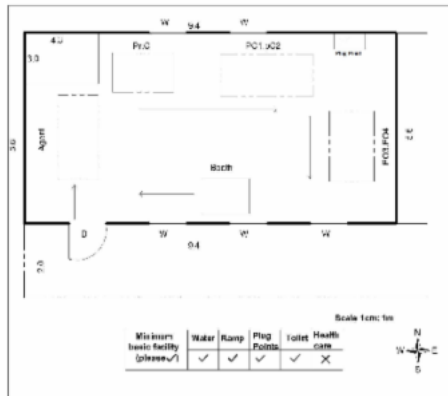

கையொப்பம்

Nazri Naksha

Google Map View

Polling Station Building Front View

Polling Station Front View

Cad View

Key MAP View

| | | | | | |
|--|------------|--|------------|--|------------|
| # 1 பெயர் : அரவிந்த் தந்தை பெயர் : தெய்வசிகாமணி வீட்டு எண் : 00 வயது : 27 பாலினம் : ஆண் Photo is available | UKZ2016202 | 2 பெயர் : திவாகர் தந்தை பெயர் : ஏழுமலை வீட்டு எண் : 00 வயது : 37 பாலினம் : ஆண் Photo is available | UKZ2016129 | 3 பெயர் : திவ்யா தந்தை பெயர் : ஏழுமலை வீட்டு எண் : 00 வயது : 26 பாலினம் : பெண் Photo is available | UKZ1985480 |
| 4 பெயர் : திருமலை தந்தை பெயர் : முருகன் வீட்டு எண் : 00 வயது : 25 பாலினம் : ஆண் Photo is available | UKZ1985464 | 5 பெயர் : மணி தந்தை பெயர் : முருகன் வீட்டு எண் : 00 வயது : 24 பாலினம் : ஆண் Photo is available | UKZ2016152 | 6 பெயர் : திருநாவுரசு தந்தை பெயர் : ஏழுமலை வீட்டு எண் : 0 வயது : 23 பாலினம் : ஆண் Photo is available | UKZ2138998 |
| 7 பெயர் : வெங்கடாச்சலம் தாயின் பெயர் : நாராயணசாமி வீட்டு எண் : 1 வயது : 63 பாலினம் : ஆண் Photo is available | UKZ1249069 | 8 பெயர் : பூரணி கணவர் பெயர் : சீத்தாராமன் வீட்டு எண் : 1 வயது : 61 பாலினம் : பெண் Photo is available | UKZ0692301 | 9 பெயர் : கஸ்தூரி கணவர் பெயர் : ஏழுமலை வீட்டு எண் : 1 வயது : 55 பாலினம் : பெண் Photo is available | UKZ0431353 |
| 10 பெயர் : செந்தில்குமார் தந்தை பெயர் : கிருஷ்ணமூர்த்தி வீட்டு எண் : 1 வயது : 38 பாலினம் : ஆண் Photo is available | UKZ0692368 | 11 பெயர் : கங்காதேவி கணவர் பெயர் : சிவக்குமார் வீட்டு எண் : 1 வயது : 36 பாலினம் : பெண் Photo is available | UKZ0692392 | 12 பெயர் : லதா கணவர் பெயர் : வெங்கடேஷ் வீட்டு எண் : 1 வயது : 35 பாலினம் : பெண் Photo is available | UKZ0692145 |
| 13 பெயர் : மணிமாறன் தந்தை பெயர் : கிருஷ்ணமூர்த்தி வீட்டு எண் : 1 வயது : 34 பாலினம் : ஆண் Photo is available | UKZ0692376 | 14 பெயர் : கலைச்செல்வி கணவர் பெயர் : செல்வகுமார் வீட்டு எண் : 1 வயது : 33 பாலினம் : பெண் Photo is available | UKZ0692335 | 15 பெயர் : சீத்தா கணவர் பெயர் : நந்தகோபாலகிருஷ்ணன் வீட்டு எண் : 1 வயது : 32 பாலினம் : பெண் Photo is available | UKZ0692152 |
| 16 பெயர் : புஷ்பா கணவர் பெயர் : நானவேல் வீட்டு எண் : 1 வயது : 32 பாலினம் : பெண் Photo is available | UKZ1248897 | 17 பெயர் : பாலாஜி தந்தை பெயர் : பழனிவேல் வீட்டு எண் : 1 வயது : 31 பாலினம் : ஆண் Photo is available | UKZ0692186 | 18 பெயர் : அருண் குமார் தந்தை பெயர் : நாராயணன் வீட்டு எண் : 1 வயது : 31 பாலினம் : ஆண் Photo is available | UKZ0692228 |
| 19 பெயர் : வான்மதி தந்தை பெயர் : ராஜேந்திரன் வீட்டு எண் : 1 வயது : 27 பாலினம் : பெண் Photo is available | UKZ1248798 | 20 பெயர் : இலட்சுமணன் தந்தை பெயர் : பாவாடை வீட்டு எண் : 1 வயது : 27 பாலினம் : ஆண் Photo is available | UKZ1249010 | 21 பெயர் : சக்திவேல் தந்தை பெயர் : கோவிந்தன் வீட்டு எண் : 1 வயது : 25 பாலினம் : ஆண் Photo is available | UKZ1248962 |
| 22 பெயர் : மணிமேகலை தந்தை பெயர் : பழனிவேல் வீட்டு எண் : 1 வயது : 25 பாலினம் : பெண் Photo is available | UKZ1248996 | 23 பெயர் : சந்தியா தந்தை பெயர் : நாராயணன் வீட்டு எண் : 1 வயது : 25 பாலினம் : பெண் Photo is available | UKZ1249085 | 24 பெயர் : தேன்மொழி கணவர் பெயர் : அருண் குரமார் வீட்டு எண் : 1/1 வயது : 30 பாலினம் : பெண் Photo is available | UKZ2106839 |
| 25 பெயர் : வேல்மயில் தந்தை பெயர் : முருகன் வீட்டு எண் : 1/177 வயது : 25 பாலினம் : ஆண் Photo is available | UKZ2101384 | 26 பெயர் : சுப்பிரமணி தந்தை பெயர் : பிச்சக்காரன் வீட்டு எண் : 2 வயது : 55 பாலினம் : ஆண் Photo is available | UKZ0233395 | 27 பெயர் : அரிகிருஷ்ணன் தந்தை பெயர் : பாண்டிராங்கன் வீட்டு எண் : 2 வயது : 48 பாலினம் : ஆண் Photo is available | UKZ0233452 |
| 28 பெயர் : முருகதாஸ் தந்தை பெயர் : கோபால் வீட்டு எண் : 2 வயது : 45 பாலினம் : ஆண் Photo is available | UKZ0233601 | 29 பெயர் : சங்கர் தந்தை பெயர் : பாஞ்சாலி வீட்டு எண் : 2 வயது : 42 பாலினம் : ஆண் Photo is available | UKZ0297242 | 30 பெயர் : பழனியம்மாள் தந்தை பெயர் : கமலக்கண்ணன் வீட்டு எண் : 2 வயது : 40 பாலினம் : பெண் Photo is available | UKZ0297192 |