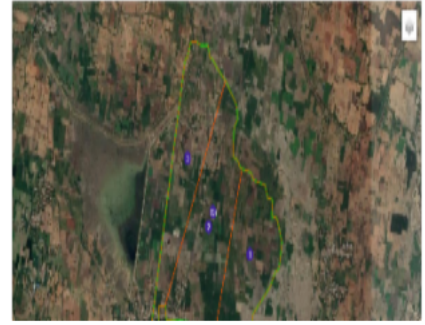

3. வாக்குச் சாவடியின் விவரங்கள்

வாக்குச் சாவடியின் எண் மற்றும் பெயர் : 155 - ஊராட்சி ஒன்றிய ஆரம்பப்பள்ளி, மேற்கு கட்டிடம் தெற்கு பகுதி, ஆற்காடு-605755 வாக்குச் சாவடியின் முகவரி : ஊராட்சி ஒன்றிய ஆரம்பப்பள்ளி, மேற்கு கட்டிடம் தெற்கு பகுதி, ஆற்காடு-605755	வாக்குச் சாவடியின் வகைப்பாடு (ஆண்/பெண்/பொது)	பொது
	துணை வாக்குச் சாவடிகளின் எண்ணிக்கை :	0

4. வாக்காளர்களின் எண்ணிக்கை

தொடங்கும் வரிசை எண்	முடியும் வரிசை எண்.	நிகர வாக்காளர்களின் எண்ணிக்கை			
		ஆண்	பெண்	மூன்றாம் பாலினம்	மொத்தம்
1	722	380	337	0	717

கையொப்பம்

Nazri Naksha

Google Map View

Polling Station Building Front View