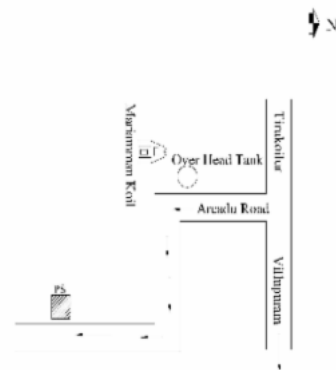

Key MAP View