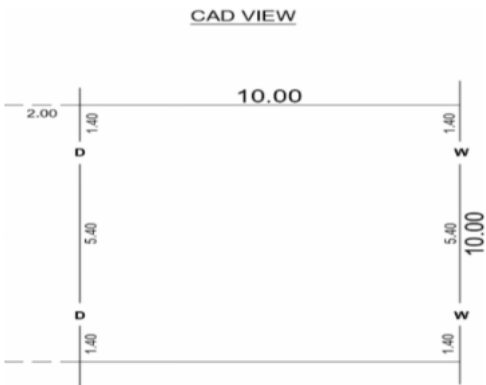

Google Map View

Polling Station Building Front View

Polling Station Front View

Cad View

Key MAP View

சட்டமன்றத் தொகுதியின் எண் மற்றும் பெயர் : 76-திருக்கோயிலூர்
பிரிவு எண் மற்றும் பெயர் 1-திருக்கோவிலூர் (நகராட்சி), வார்டு 12 கிழக்கு தெரு