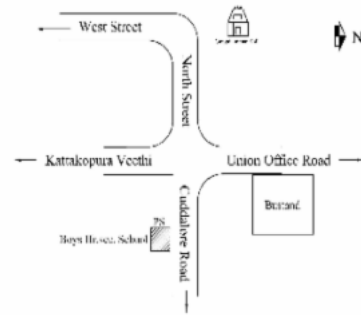

Google Map View

Polling Station Building Front View

Polling Station Front View

Cad View

Key MAP View

சட்டமன்றத் தொகுதியின் எண் மற்றும் பெயர் : 76-திருக்கோயிலூர்
பிரிவு எண் மற்றும் பெயர் 1-திருக்கோவிலூர் (நகராட்சி), வார்டு 12 கிழக்கு தெரு