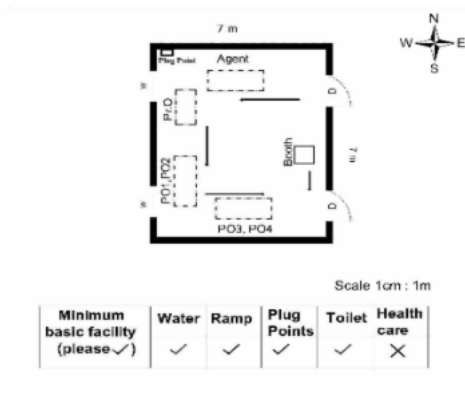

Google Map View

Polling Station Building Front View

Polling Station Front View

Cad View

Key MAP View

1 பெயர் : பிரியதர்ஷினி தந்தை பெயர்: ஜெகதீசன் வீட்டு எண் : 0 வயது : 25 பாலினம் : பெண் Photo is available	UKZ2094100	2 பெயர் : குப்ல தந்தை பெயர்: ஜெயகுமார் வீட்டு எண் : 0 வயது : 23 பாலினம் : பெண் Photo is available	UKZ2043057	3 பெயர் : கேசவன் தந்தை பெயர்: சீனுவாசன் வீட்டு எண் : 1 வயது : 78 பாலினம் : ஆண் Photo is available	UKZ1266980
4 பெயர் : சசிலா கணவர் பெயர்: கேசவன் வீட்டு எண் : 1 வயது : 73 பாலினம் : பெண் Photo is available	UKZ1267020	5 பெயர் : பழனி தந்தை பெயர்: சின்னதம்பி வீட்டு எண் : 1 வயது : 71 பாலினம் : ஆண் Photo is available	UKZ0473710	6 பெயர் : அலமேலு கணவர் பெயர்: சிவராஜ் வீட்டு எண் : 1 வயது : 56 பாலினம் : பெண் Photo is available	KPH1017474
7 பெயர் : சங்கர் தந்தை பெயர்: ஜெயராமன் வீட்டு எண் : 1 வயது : 56 பாலினம் : ஆண் Photo is available	KPH1016716	S2 8 பெயர் : புவனக்குமார் தந்தை பெயர்: பழனி வீட்டு எண் : 1 வயது : 50 பாலினம் : ஆண் Photo is available	UKZ1720044	9 பெயர் : பூநீந்த் தந்தை பெயர்: நடராஜன் வீட்டு எண் : 1 வயது : 35 பாலினம் : ஆண் Photo is available	UKZ0997890
10 பெயர் : ஷோபனா தந்தை பெயர்: ரவி வீட்டு எண் : 1 வயது : 35 பாலினம் : பெண் Photo is available	UKZ0473736	11 பெயர் : பிரிய கணவர் பெயர்: சதீஷ் வீட்டு எண் : 1 வயது : 24 பாலினம் : பெண் Photo is available	UKZ2267623	12 பெயர் : சஞ்சய் தந்தை பெயர்: செல்வன் வீட்டு எண் : 1 வயது : 20 பாலினம் : ஆண் Photo is available	UKZ2255685
13 பெயர் : கோதாவரி கணவர் பெயர்: பத்மநாபன் வீட்டு எண் : 2 வயது : 88 பாலினம் : பெண் Photo is available	UKZ0923334	14 பெயர் : பவுனாம்பாள் கணவர் பெயர்: ஆதிழலம் வீட்டு எண் : 2 வயது : 86 பாலினம் : பெண் Photo is available	UKZ1678275	15 பெயர் : விஜேந்திரன் தந்தை பெயர்: பத்மநாபன் வீட்டு எண் : 2 வயது : 68 பாலினம் : ஆண் Photo is available	KPH2952141
16 பெயர் : கண்ணன் தந்தை பெயர்: ஆதிழலம் வீட்டு எண் : 2 வயது : 53 பாலினம் : ஆண் Photo is available	UKZ1678283	17 பெயர் : வெங்கட்டரமணன் தந்தை பெயர்: விஜேந்திரன் வீட்டு எண் : 2 வயது : 44 பாலினம் : ஆண் Photo is available	KPH2620656	18 பெயர் : நாகராஜன் தந்தை பெயர்: விஜேந்திரன் வீட்டு எண் : 2 வயது : 36 பாலினம் : ஆண் Photo is available	KPH2953024
19 பெயர் : ரவி தந்தை பெயர்: நாராயணசாமி வீட்டு எண் : 2-13C வயது : 65 பாலினம் : ஆண் Photo is available	UKZ0075192	20 பெயர் : ராமராஜன் ப தந்தை பெயர்: பழனிராஜா வே வீட்டு எண் : 2/363 வயது : 36 பாலினம் : ஆண் Photo is available	UKZ0170449	21 பெயர் : உஷா கணவர் பெயர்: நாராயணன் வீட்டு எண் : 4 வயது : 66 பாலினம் : பெண் Photo is available	UKZ0075440
22 பெயர் : பாலாஜி தந்தை பெயர்: நாராயணன் வீட்டு எண் : 4 வயது : 41 பாலினம் : ஆண் Photo is available	UKZ0075457	23 பெயர் : அர்ச்சனா கணவர் பெயர்: பாலாஜி வீட்டு எண் : 4 வயது : 34 பாலினம் : பெண் Photo is available	UKZ1041045	24 பெயர் : சுகன்யா கணவர் பெயர்: ரிச்சர்ட் மனோஜ் ஜோசுவா வீட்டு எண் : 4 வயது : 33 பாலினம் : பெண் Photo is available	UKZ1159714
25 பெயர் : ரிச்சர்ட் மனோஜ் யோசுவா தந்தை பெயர்: பாண்டியராஜ் வீட்டு எண் : 4-13 வயது : 39 பாலினம் : ஆண் Photo is available	UKZ1159722	26 பெயர் : ஜெயராமன் தந்தை பெயர்: நடேசன் வீட்டு எண் : 5 வயது : 64 பாலினம் : ஆண் Photo is available	KPH2829661	27 பெயர் : கலையரசி கணவர் பெயர்: ஜெயராமன் வீட்டு எண் : 5 வயது : 51 பாலினம் : பெண் Photo is available	KPH2829828
28 பெயர் : ராஜாராம் தந்தை பெயர்: ஜெயராமன் வீட்டு எண் : 5 வயது : 40 பாலினம் : ஆண் Photo is available	KPH2829935	29 பெயர் : தனபால் தந்தை பெயர்: சம்பசிவசெட்டியார் வீட்டு எண் : 6 வயது : 78 பாலினம் : ஆண் Photo is available	UKZ1678317	30 பெயர் : சரோஜா கணவர் பெயர்: தனபால் வீட்டு எண் : 6 வயது : 68 பாலினம் : பெண் Photo is available	UKZ1678325