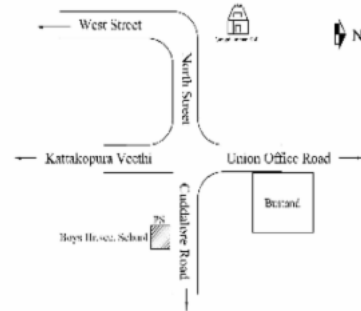

Google Map View

Polling Station Building Front View

Polling Station Front View

Cad View

Key MAP View

CAD VIEW

சட்டமன்றத் தொகுதியின் எண் மற்றும் பெயர் : 76-திருக்கோயிலூர்
பிரிவு எண் மற்றும் பெயர் 1-திருக்கோவிலூர் (நகராட்சி), வார்டு 12 கிழக்கு தெரு