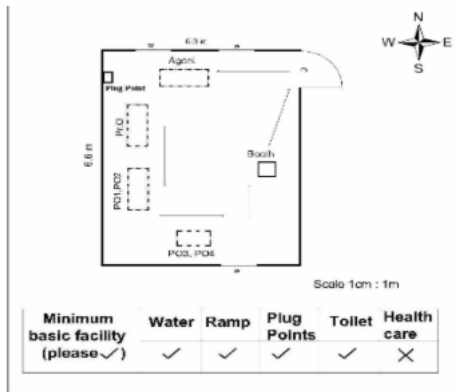

Google Map View

Polling Station Building Front View

Polling Station Front View

Cad View

Key MAP View

சட்டமன்றத் தொகுதியின் எண் மற்றும் பெயர் : 76-திருக்கோயிலூர்
பிரிவு எண் மற்றும் பெயர் 1-திருக்கோவிலூர் (நகராட்சி), வார்டு 18 பர்வதராஜகுல வீதி