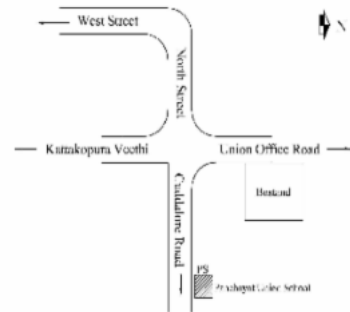

Google Map View

Polling Station Building Front View

Polling Station Front View

Cad View

Minimum basic facility (please ✓)	Water	Ramp	Plug Points	Toilet	Health care
	✓	✓	✓	✓	✗

Key MAP View

சட்டமன்றத் தொகுதியின் எண் மற்றும் பெயர் : 76-திருக்கோயிலூர் பிரிவு எண் மற்றும் பெயர் 1-திருக்கோவிலூர் (நகராட்சி), வார்டு 9 மேற்கு வீதி