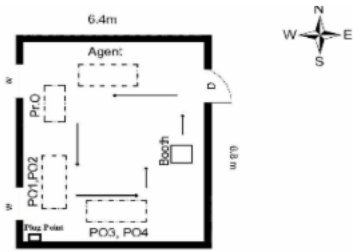

Google Map View

Polling Station Building Front View

Polling Station Front View

Cad View

Minimum basic facility (please ✓)	Water	Ramp	Plug Points	Toilet	Health care
	✓	✓	✓	✓	✗

Key MAP View

சட்டமன்றத் தொகுதியின் எண் மற்றும் பெயர் : 76-திருக்கோயிலூர் பிரிவு எண் மற்றும் பெயர் 1-திருக்கோவிலூர் (நகராட்சி), வார்டு 9 மேற்கு வீதி