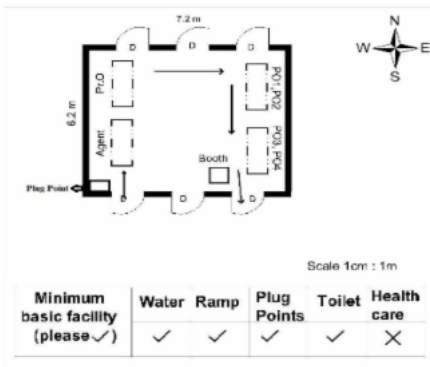

Google Map View

Polling Station Building Front View

Polling Station Front View

Cad View

Key MAP View

1 பெயர் : லாவண்யா தந்தை பெயர் : நாராயணன் வீட்டு எண் : 1 வயது : 37 பாலினம் : பெண் Photo is available UKZ0703181	2 பெயர் : குமார் தந்தை பெயர் : சின்னத்தம்பி வீட்டு எண் : 2 வயது : 63 பாலினம் : ஆண் Photo is available UKZ1714336	3 பெயர் : விஜயலட்சுமி கணவர் பெயர் : குமார் வீட்டு எண் : 2 வயது : 56 பாலினம் : பெண் Photo is available UKZ1714344
4 பெயர் : புகழ் தந்தை பெயர் : விமேஸ்வரன் வீட்டு எண் : 2 வயது : 45 பாலினம் : ஆண் Photo is available KPH1820984	S 5 பெயர் : நிர்மலா தாயின் பெயர் : வரலட்சுமி வீட்டு எண் : 3 வயது : 29 பாலினம் : பெண் DELETED Photo is available UKZ0924852	6 பெயர் : பாபு தந்தை பெயர் : சிங்காரவேல் வீட்டு எண் : 5 வயது : 56 பாலினம் : ஆண் Photo is available KPH2668408
7 பெயர் : லதா கணவர் பெயர் : பாபு வீட்டு எண் : 5 வயது : 50 பாலினம் : பெண் Photo is available KPH2668390	8 பெயர் : சபியா பேகம் கணவர் பெயர் : சகாப்தீன் வீட்டு எண் : 5/15 வயது : 53 பாலினம் : பெண் Photo is available UKZ1328822	9 பெயர் : ராபியா பேகம் தந்தை பெயர் : சகாப்தீன் வீட்டு எண் : 5/15 வயது : 27 பாலினம் : பெண் Photo is available UKZ1328756
10 பெயர் : சகாப்தீன் தந்தை பெயர் : காசிம்ராவுதர் வீட்டு எண் : 5/155 வயது : 67 பாலினம் : ஆண் Photo is available UKZ1328764	11 பெயர் : சதீஷ் தந்தை பெயர் : தண்டபாணி வீட்டு எண் : 6 வயது : 46 பாலினம் : ஆண் Photo is available KPH2668424	12 பெயர் : வெங்கடாஜலபதி தந்தை பெயர் : கணேசன் வீட்டு எண் : 6-1f வயது : 54 பாலினம் : ஆண் Photo is available KPH1199843
13 பெயர் : தனலட்சுமி கணவர் பெயர் : வெங்கடாஜலபதி வீட்டு எண் : 6-1F வயது : 46 பாலினம் : பெண் Photo is available KPH1199835	14 பெயர் : சுவாதி தந்தை பெயர் : வெங்கடசலபதி வீட்டு எண் : 6/1ஜீ வயது : 24 பாலினம் : பெண் Photo is available UKZ2148690	15 பெயர் : இளங்கோ தந்தை பெயர் : தட்சணாமூர்த்தி வீட்டு எண் : 7 வயது : 76 பாலினம் : ஆண் Photo is available UKZ0082206
16 பெயர் : பரமேஸ்வரி கணவர் பெயர் : இளங்கோ வீட்டு எண் : 7 வயது : 68 பாலினம் : பெண் Photo is available UKZ1714351	17 பெயர் : விமலா கணவர் பெயர் : தங்கராஜ் வீட்டு எண் : 7 வயது : 60 பாலினம் : பெண் Photo is available KPH2956514	18 பெயர் : நாச்சிமுத்து தந்தை பெயர் : ராமசாமி வீட்டு எண் : 7 வயது : 58 பாலினம் : ஆண் Photo is available KPH2956399
19 பெயர் : சேகர் தந்தை பெயர் : ரங்கநாதன் வீட்டு எண் : 7 வயது : 43 பாலினம் : ஆண் Photo is available KPH2956522	20 பெயர் : மீனா கணவர் பெயர் : சேகர் வீட்டு எண் : 7 வயது : 43 பாலினம் : பெண் Photo is available KPH2956282	21 பெயர் : நாவீன் குமார் தந்தை பெயர் : நாச்சிமுத்து வீட்டு எண் : 7 வயது : 31 பாலினம் : ஆண் Photo is available UKZ0870246
22 பெயர் : ஜேனட் அறிவுக்கொடி கணவர் பெயர் : ராஜாமணி வீட்டு எண் : 8 வயது : 71 பாலினம் : பெண் Photo is available KPH2835221	23 பெயர் : ராஜேஷ் குமார் தந்தை பெயர் : ராஜாமணி வீட்டு எண் : 8 வயது : 51 பாலினம் : ஆண் Photo is available KPH2835247	24 பெயர் : சுகாஞ்சனா பிரியா கணவர் பெயர் : ராஜேஷ் குமார் வீட்டு எண் : 8 வயது : 46 பாலினம் : பெண் Photo is available KPH2835254
25 பெயர் : பிரியதர்ஷினி தந்தை பெயர் : ராஜாமணி வீட்டு எண் : 8 வயது : 43 பாலினம் : பெண் Photo is available KPH2835213	26 பெயர் : குருதேவன் தந்தை பெயர் : பட்டாபிசெட்டியார் வீட்டு எண் : 9 வயது : 74 பாலினம் : ஆண் Photo is available UKZ1714369	27 பெயர் : சீதலா கணவர் பெயர் : குருதேவன் வீட்டு எண் : 9 வயது : 67 பாலினம் : பெண் Photo is available UKZ1714377
28 பெயர் : விஜயா கணவர் பெயர் : சேதுராமன் வீட்டு எண் : 9 வயது : 63 பாலினம் : பெண் Photo is available UKZ1714385	29 பெயர் : லோகேஷ் தந்தை பெயர் : குருதேவன் வீட்டு எண் : 9 வயது : 39 பாலினம் : ஆண் Photo is available KPH2956258	30 பெயர் : வெங்கட்ராமன் தந்தை பெயர் : குருதேவன் வீட்டு எண் : 9 வயது : 34 பாலினம் : ஆண் Photo is available UKZ0580019