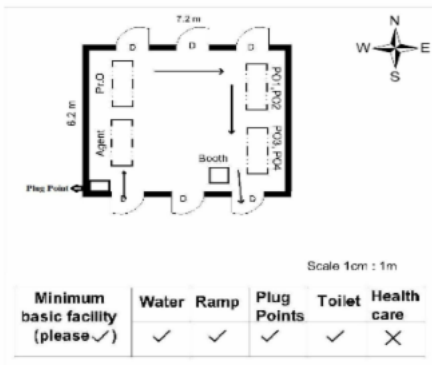

வாக்காளர் பதிவு அலுவலரின்
கையொப்பம்

Nazri Naksha

Google Map View

Polling Station Building Front View

Polling Station Front View

Cad View

Key MAP View

| | | | | | |
|--|------------|---|------------|---|------------|
| 1 பெயர் : நித்யா தந்தை பெயர் : பிரசாத் வீட்டு எண் : 0 வயது : 27 பாலினம் : பெண் Photo is available | UKZ1314541 | 2 பெயர் : தீபிகா தந்தை பெயர் : வேல்முருகன் வீட்டு எண் : 0 வயது : 26 பாலினம் : பெண் Photo is available | UKZ1292317 | 3 பெயர் : சதீஷ் தந்தை பெயர் : மோகன் வீட்டு எண் : 1 வயது : 33 பாலினம் : ஆண் Photo is available | UKZ0703629 |
| 4 பெயர் : தமிழ்செல்வன் தந்தை பெயர் : ராமசாமி வீட்டு எண் : 1A வயது : 46 பாலினம் : ஆண் Photo is available | UKZ1282839 | 5 பெயர் : திவ்யா தந்தை பெயர் : ரமேஷ்பாபு வீட்டு எண் : 5 வயது : 27 பாலினம் : பெண் Photo is available | UKZ1188358 | 6 பெயர் : தினேஷ் குமார் தந்தை பெயர் : செந்தில் குமார் வீட்டு எண் : 10 வயது : 25 பாலினம் : ஆண் Photo is available | UKZ2063782 |
| 7 பெயர் : முத்து தந்தை பெயர் : அய்யனார் வீட்டு எண் : 12 வயது : 22 பாலினம் : ஆண் Photo is available | UKZ2124659 | 8 பெயர் : கனிமொழி தந்தை பெயர் : செல்வம் வீட்டு எண் : 15/5 வயது : 25 பாலினம் : பெண் Photo is available | UKZ2093417 | 9 பெயர் : கிரி தந்தை பெயர் : சேகர் வீட்டு எண் : 18(30) வயது : 21 பாலினம் : ஆண் Photo is available | UKZ2283778 |
| 10 பெயர் : சரண்யா தந்தை பெயர் : வேலு வீட்டு எண் : 19 வயது : 25 பாலினம் : பெண் Photo is available | UKZ1292341 | # 11 பெயர் : தினேஷ் தந்தை பெயர் : முருகன் வீட்டு எண் : 22/1 வயது : 22 பாலினம் : ஆண் Photo is available | UKZ2124618 | 12 பெயர் : சரவணன் தந்தை பெயர் : மாயவன் வீட்டு எண் : 22(1) வயது : 25 பாலினம் : ஆண் Photo is available | UKZ1300888 |
| 13 பெயர் : ஏழுமலை தந்தை பெயர் : சின்னதம்பி வீட்டு எண் : 23 வயது : 41 பாலினம் : ஆண் Photo is available | UKZ1118744 | 14 பெயர் : அண்ணாமலை தந்தை பெயர் : அய்யாவு வீட்டு எண் : 23/2 வயது : 46 பாலினம் : ஆண் Photo is available | UKZ2093250 | 15 பெயர் : தட்சணாமூர்த்தி தந்தை பெயர் : கிருஷ்ணன் வீட்டு எண் : 27 வயது : 25 பாலினம் : ஆண் Photo is available | UKZ2124717 |
| 16 பெயர் : ஜெரால்டு தந்தை பெயர் : பிரான்சிஸ் வீட்டு எண் : 31-5 வயது : 25 பாலினம் : ஆண் Photo is available | UKZ1315696 | 17 பெயர் : ரேச்சல் அருள் மொழி கணவர் பெயர் : மகேஷ்மனோராஜ்குமார் வீட்டு எண் : 42 வயது : 42 பாலினம் : பெண் Photo is available | UKZ1118728 | 18 பெயர் : கோமதி தந்தை பெயர் : முருகதாஸ் வீட்டு எண் : 50/6 வயது : 24 பாலினம் : பெண் Photo is available | UKZ2093300 |
| 19 பெயர் : பாலாஜி தந்தை பெயர் : ஏழுமலை வீட்டு எண் : 58 வயது : 31 பாலினம் : ஆண் Photo is available | UKZ1118751 | S 20 பெயர் : விஜயசாந்தி தந்தை பெயர் : ஏழுமலை வீட்டு எண் : 58 வயது : 29 பாலினம் : பெண் Photo is available | UKZ0924738 | 21 பெயர் : கனகா கணவர் பெயர் : பூங்காவன் வீட்டு எண் : 62 வயது : 63 பாலினம் : பெண் Photo is available | UKZ0580183 |
| 22 பெயர் : கார்த்திகேயன் தந்தை பெயர் : குமார் வீட்டு எண் : 62 வயது : 38 பாலினம் : ஆண் Photo is available | KPH2669489 | 23 பெயர் : பாரத் தந்தை பெயர் : பாண்டியன் வீட்டு எண் : 62 வயது : 37 பாலினம் : ஆண் Photo is available | UKZ0241109 | 24 பெயர் : சந்தோஷ் தந்தை பெயர் : குமார் வீட்டு எண் : 62 வயது : 35 பாலினம் : ஆண் Photo is available | UKZ0241117 |
| 25 பெயர் : கார்த்திகை செல்வி தந்தை பெயர் : வடிவேலன் வீட்டு எண் : 62 வயது : 34 பாலினம் : பெண் Photo is available | UKZ0579862 | 26 பெயர் : சரண்யா கணவர் பெயர் : ராமநாதன் வீட்டு எண் : 62 வயது : 26 பாலினம் : பெண் Photo is available | UKZ2377034 | 27 பெயர் : பெரியநாயகி கணவர் பெயர் : மோகன் வீட்டு எண் : 62-1 வயது : 62 பாலினம் : பெண் Photo is available | UKZ0703538 |
| 28 பெயர் : சுமதி கணவர் பெயர் : ரமேஷ் வீட்டு எண் : 62-1 வயது : 45 பாலினம் : பெண் Photo is available | UKZ0082883 | 29 பெயர் : பரணி தந்தை பெயர் : விஜயராஜ் வீட்டு எண் : 62-1 வயது : 44 பாலினம் : ஆண் Photo is available | UKZ0082933 | 30 பெயர் : அய்யம்மாள் தந்தை பெயர் : விஜயராஜ் வீட்டு எண் : 62-1 வயது : 42 பாலினம் : பெண் Photo is available | UKZ0082875 |