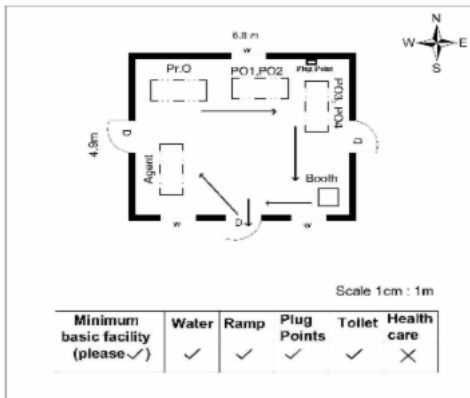

Cad View

Key MAP View