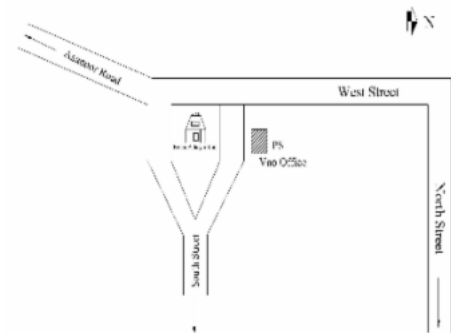

3. வாக்குச் சாவடியின் விவரங்கள்

வாக்குச் சாவடியின் எண் மற்றும் பெயர் : 192 - அரசு கிராம சாவடி, தெற்கு முகம் அறை, திருக்கோவிலூர்-605757	வாக்குச் சாவடியின் வகைப்பாடு (ஆண்/பெண்/பொது)	பொது
வாக்குச் சாவடியின் முகவரி : அரசு கிராம சாவடி, தெற்கு முகம் அறை, திருக்கோவிலூர்-605757	துணை வாக்குச் சாவடிகளின் எண்ணிக்கை :	0

Polling Station Front View

Cad View

Key MAP View

சட்டமன்றத் தொகுதியின் எண் மற்றும் பெயர் : 76-திருக்கோயிலூர்
பிரிவு எண் மற்றும் பெயர் 1-திருக்கோவிலூர் (நகராட்சி), வார்டு 8 பெருமாள் நாயக்கன் தெரு

பாகம் எண் : 192