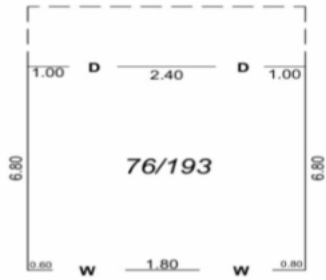

Google Map View

Polling Station Building Front View

Polling Station Front View

Cad View

Key MAP View

1 பெயர் : சரண் தந்தை பெயர்: ரவி வீட்டு எண் : 1 வயது : 24 பாலினம் : ஆண் Photo is available	UKZ2094365	2 பெயர் : சாந்தி கணவர் பெயர்: மோகன் வீட்டு எண் : 3 வயது : 59 பாலினம் : பெண் Photo is available	UKZ1763317	3 பெயர் : மனோகரன் தந்தை பெயர்: கோவிந்தசாமி வீட்டு எண் : 3 வயது : 58 பாலினம் : ஆண் Photo is available	UKZ1763325
4 பெயர் : பௌத்திரேயா தந்தை பெயர்: சங்கரன் வீட்டு எண் : 3 வயது : 57 பாலினம் : ஆண் Photo is available	KPH2957074	5 பெயர் : சாந்தி கணவர் பெயர்: மனோகரன் வீட்டு எண் : 3 வயது : 48 பாலினம் : பெண் Photo is available	UKZ0083857	6 பெயர் : அனிதா கணவர் பெயர்: பௌத்திரேயா வீட்டு எண் : 3 வயது : 42 பாலினம் : பெண் Photo is available	KPH2956969
7 பெயர் : பிரேஸ் தந்தை பெயர்: சையக்குதாஸ் வீட்டு எண் : 3 வயது : 39 பாலினம் : ஆண் Photo is available	UKZ0870519	8 பெயர் : அபர்ணா தந்தை பெயர்: பௌத்திரேயா வீட்டு எண் : 3/2 வயது : 26 பாலினம் : பெண் Photo is available	UKZ1306810	9 பெயர் : விஷ்ணுசங்கர் தந்தை பெயர்: பௌத்திரேயா வீட்டு எண் : 3/2 வயது : 24 பாலினம் : ஆண் Photo is available	UKZ2027621
10 பெயர் : மூர்த்தி தந்தை பெயர்: கோவிந்தசாமி வீட்டு எண் : 4 வயது : 75 பாலினம் : ஆண் Photo is available	UKZ1763333	#2 11 பெயர் : எம் மலர்க்கொடி கணவர் பெயர்: மூர்த்தி வீட்டு எண் : 4 வயது : 61 பாலினம் : பெண் Photo is available	UKZ1763341	12 பெயர் : வியாகத்பாஷா தந்தை பெயர்: ஜிக்கிரியா வீட்டு எண் : 4 வயது : 48 பாலினம் : ஆண் Photo is available	KPH2957082
13 பெயர் : வாகிதாபேகம் கணவர் பெயர்: வியாகத்பாஷா வீட்டு எண் : 4 வயது : 41 பாலினம் : பெண் Photo is available	KPH2957041	14 பெயர் : சலீம் தந்தை பெயர்: வியாகத்பாஷா வீட்டு எண் : 4/23 வயது : 20 பாலினம் : ஆண் Photo is available	UKZ2283745	15 பெயர் : மோகன் தந்தை பெயர்: கோவிந்தசாமி வீட்டு எண் : 5 வயது : 79 பாலினம் : ஆண் Photo is available	UKZ0241174
16 பெயர் : சீனுவாசன் தந்தை பெயர்: வெங்கட்ராமன் வீட்டு எண் : 5 வயது : 65 பாலினம் : ஆண் Photo is available	UKZ1763358	17 பெயர் : உமாராணி கணவர் பெயர்: சீனுவாசன் வீட்டு எண் : 5 வயது : 59 பாலினம் : பெண் Photo is available	UKZ1763366	18 பெயர் : துரைராஜ் தந்தை பெயர்: மோகன் வீட்டு எண் : 5 வயது : 40 பாலினம் : ஆண் Photo is available	UKZ0083865
19 பெயர் : பாலக்கிருஷ்ணன் தந்தை பெயர்: மோகன் வீட்டு எண் : 5 வயது : 34 பாலினம் : ஆண் Photo is available	UKZ0580316	20 பெயர் : ரகுராம் தந்தை பெயர்: சீனுவாசன் வீட்டு எண் : 5 வயது : 29 பாலினம் : ஆண் Photo is available	UKZ0925511	21 பெயர் : பவித்ரா தந்தை பெயர்: சேகர் வீட்டு எண் : 5 வயது : 27 பாலினம் : பெண் Photo is available	UKZ1121623
22 பெயர் : ரவி தந்தை பெயர்: சிவபூசணம் வீட்டு எண் : 6 வயது : 59 பாலினம் : ஆண் Photo is available	KPH2721850	23 பெயர் : பாக்கியம் கணவர் பெயர்: ரவி வீட்டு எண் : 6 வயது : 53 பாலினம் : பெண் Photo is available	UKZ0083873	24 பெயர் : ஹர்சித் குமார் தந்தை பெயர்: ரமேஷ் வீட்டு எண் : 6/13 வயது : 22 பாலினம் : ஆண் Photo is available	UKZ2197861
25 பெயர் : ஸ்ரீதரன் தந்தை பெயர்: லட்சுமிநரசிம்மன் வீட்டு எண் : 6A வயது : 86 பாலினம் : ஆண் Photo is available	UKZ1763374	26 பெயர் : மீரா கணவர் பெயர்: ஸ்ரீதரன் வீட்டு எண் : 6A வயது : 81 பாலினம் : பெண் Photo is available	UKZ1763382	27 பெயர் : அமுதா கணவர் பெயர்: முரளி வீட்டு எண் : 6A வயது : 55 பாலினம் : பெண் Photo is available	UKZ1763390
28 பெயர் : ரமேஷ் தந்தை பெயர்: மோத்திலால் வீட்டு எண் : 7 வயது : 52 பாலினம் : ஆண் Photo is available	KPH2626976	29 பெயர் : லலிதா கணவர் பெயர்: ரமேஷ் வீட்டு எண் : 7 வயது : 51 பாலினம் : பெண் Photo is available	KPH2957066	30 பெயர் : உஜ்வல் தந்தை பெயர்: ரமேஷ் வீட்டு எண் : 7 வயது : 24 பாலினம் : பெண் Photo is available	UKZ2094415