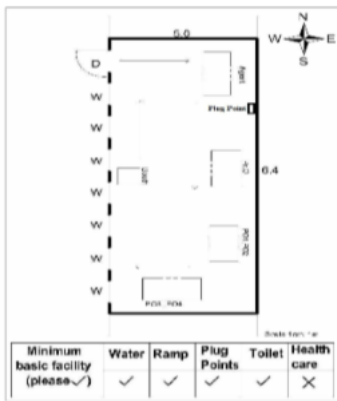

Google Map View

Polling Station Building Front View

Polling Station Front View

Cad View

Key MAP View

சட்டமன்றத் தொகுதியின் எண் மற்றும் பெயர் : 76-திருக்கோயிலூர்  
பிரிவு எண் மற்றும் பெயர் 1-திருக்கோவிலூர் (நகராட்சி), வார்டு 19 சந்தபேட்டை வடக்கு தெரு