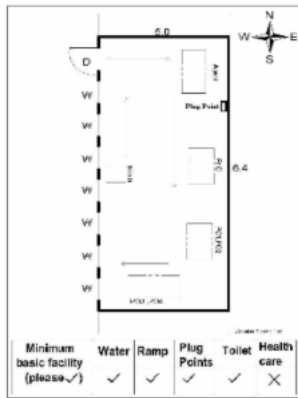

Google Map View

Polling Station Building Front View

Polling Station Front View

Cad View

Key MAP View

1 பெயர் : திருவேங்கடம் தந்தை பெயர்: குபேரசம்பத் வீட்டு எண் : 0 வயது : 25 பாலினம் : ஆண் Photo is available	UKZ1283514	2 பெயர் : ரேஷமா தந்தை பெயர்: வர்ஷா வீட்டு எண் : 0 வயது : 23 பாலினம் : பெண் Photo is available	UKZ2092005	3 பெயர் : சந்தோஷ்குமார் தந்தை பெயர்: சுந்தர் வீட்டு எண் : 0 வயது : 20 பாலினம் : ஆண் Photo is available	UKZ2327112
4 பெயர் : ஜாபர் அலி தந்தை பெயர்: முகமது சுல்தான் வீட்டு எண் : 1 வயது : 61 பாலினம் : ஆண் Photo is available	UKZ0475749	5 பெயர் : சின்னபொன்னு கணவர் பெயர்: ராமநாதன் வீட்டு எண் : 1 வயது : 36 பாலினம் : பெண் Photo is available	UKZ0475905	6 பெயர் : அருள் திரன் தந்தை பெயர்: ஆறுமுகம் வீட்டு எண் : 1 வயது : 28 பாலினம் : ஆண் Photo is available	UKZ1119510
7 பெயர் : திவ்ய பாரதி த தந்தை பெயர்: தங்கராஜ் ரா வீட்டு எண் : 1 வயது : 22 பாலினம் : பெண் Photo is available	UKZ2382240	8 பெயர் : சாதணா த தந்தை பெயர்: தங்கராஜ் வீட்டு எண் : 1 வயது : 20 பாலினம் : பெண் Photo is available	UKZ2316503	9 பெயர் : செளந்தராஜன் தந்தை பெயர்: கோவிந்தசாமி வீட்டு எண் : 1-3 வயது : 49 பாலினம் : ஆண் Photo is available	UKZ1283555
10 பெயர் : முகமதுயூசுப் தந்தை பெயர்: அப்துல்ஹமீது வீட்டு எண் : 2 வயது : 61 பாலினம் : ஆண் Photo is available	UKZ1777085	11 பெயர் : கலீம் தந்தை பெயர்: சக்கூர் வீட்டு எண் : 2 வயது : 59 பாலினம் : ஆண் Photo is available	UKZ1777093	12 பெயர் : திலசாத் கணவர் பெயர்: கலீம் வீட்டு எண் : 2 வயது : 57 பாலினம் : பெண் Photo is available	UKZ1777101
13 பெயர் : ஷகிலா கணவர் பெயர்: முகமதுயூசுப் வீட்டு எண் : 2 வயது : 56 பாலினம் : பெண் Photo is available	UKZ1691724	14 பெயர் : கோவிந்தன் தந்தை பெயர்: கோபால் வீட்டு எண் : 2 வயது : 41 பாலினம் : ஆண் Photo is available	UKZ0926055	15 பெயர் : பைமா தந்தை பெயர்: கலீம் வீட்டு எண் : 2 வயது : 27 பாலினம் : பெண் Photo is available	UKZ1188572
16 பெயர் : சாந்தி பிரியா கணவர் பெயர்: பாலாஜி வீட்டு எண் : 2-245 வயது : 32 பாலினம் : பெண் Photo is available	UKZ1188556	17 பெயர் : பசுநூன் கணவர் பெயர்: பஷீர் வீட்டு எண் : 3 வயது : 66 பாலினம் : பெண் Photo is available	UKZ1691740	18 பெயர் : அமுதா கணவர் பெயர்: பாபுசிங் வீட்டு எண் : 4 வயது : 64 பாலினம் : பெண் Photo is available	KPH2838027
19 பெயர் : கஸ்தூரி கணவர் பெயர்: வெங்கடாஜலபதி வீட்டு எண் : 4 வயது : 64 பாலினம் : பெண் Photo is available	KPH2958387	20 பெயர் : ஆறுமுகம் தந்தை பெயர்: ராமசாமி வீட்டு எண் : 4 வயது : 49 பாலினம் : ஆண் Photo is available	UKZ0475988	21 பெயர் : திலகவதி கணவர் பெயர்: ஆறுமுகம் வீட்டு எண் : 4 வயது : 47 பாலினம் : பெண் Photo is available	KPH1820430
22 பெயர் : சிவக்குமார் தந்தை பெயர்: வெங்கடாசலம் வீட்டு எண் : 4 வயது : 46 பாலினம் : ஆண் Photo is available	KPH2958361	23 பெயர் : வெங்கடாஜலபதி தந்தை பெயர்: ராமலிங்கம் வீட்டு எண் : 4 வயது : 46 பாலினம் : ஆண் Photo is available	KPH2958379	24 பெயர் : பேபிஷைனி தந்தை பெயர்: பாபுசிங் வீட்டு எண் : 4 வயது : 42 பாலினம் : பெண் Photo is available	KPH2837946
25 பெயர் : ராஜேஸ்வரி கணவர் பெயர்: சிவக்குமார் வீட்டு எண் : 4 வயது : 42 பாலினம் : பெண் Photo is available	KPH2958460	26 பெயர் : ஸ்ரீ ராமலு தந்தை பெயர்: கார்த்திகேயன் வீட்டு எண் : 4 வயது : 27 பாலினம் : ஆண் Photo is available	UKZ1329341	27 பெயர் : சீதாராமன் தந்தை பெயர்: கார்த்திகேயன் வீட்டு எண் : 4 வயது : 25 பாலினம் : ஆண் Photo is available	UKZ1990266
28 பெயர் : பாபு தந்தை பெயர்: தண்டபாணி வீட்டு எண் : 4-1 வயது : 57 பாலினம் : ஆண் Photo is available	UKZ1691757	29 பெயர் : சமதி கணவர் பெயர்: பாபு வீட்டு எண் : 4-1 வயது : 51 பாலினம் : பெண் Photo is available	UKZ1691765	30 பெயர் : லோகேஷ் தந்தை பெயர்: சிவகுமார் வீட்டு எண் : 4/1 வயது : 22 பாலினம் : ஆண் Photo is available	UKZ2148096