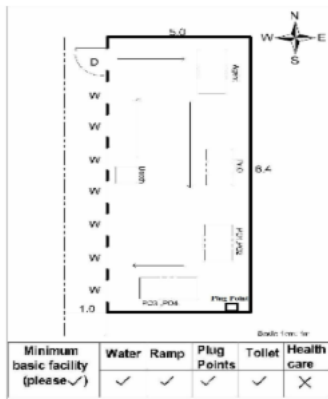

Google Map View

Polling Station Building Front View

Polling Station Front View

Cad View

Key MAP View

1 பெயர் : சுதா தாயின் பெயர் : பச்சையம்மாள் வீட்டு எண் : 0 வயது : 30 பாலினம் : பெண் Photo is available	UKZ2093573	2 பெயர் : ஜெய்துன்ஆதம் கணவர் பெயர் : ஆதம்அலி வீட்டு எண் : 1 வயது : 81 பாலினம் : பெண் Photo is available	UKZ0241984	3 பெயர் : சாகுல் அமிது தந்தை பெயர் : அப்துல் குத்தூஸ் வீட்டு எண் : 1 வயது : 61 பாலினம் : ஆண் Photo is available	UKZ1694918
4 பெயர் : இந்துமதி கணவர் பெயர் : சுரேஷ் வீட்டு எண் : 1 வயது : 37 பாலினம் : பெண் Photo is available	UKZ0871038	5 பெயர் : ஜாகிதா கணவர் பெயர் : காதர்நவாஸ் வீட்டு எண் : 2 வயது : 49 பாலினம் : பெண் Photo is available	KPH1816347	6 பெயர் : சமதி கணவர் பெயர் : முருகன் வீட்டு எண் : 2 வயது : 45 பாலினம் : பெண் Photo is available	KPH2958874
7 பெயர் : நவீன்குமார் தந்தை பெயர் : மோகன்ராஜ் வீட்டு எண் : 2 வயது : 29 பாலினம் : ஆண் Photo is available	UKZ0961839	8 பெயர் : சாந்தி கணவர் பெயர் : கிருபாநாதன் வீட்டு எண் : 3 வயது : 43 பாலினம் : பெண் Photo is available	UKZ0926659	9 பெயர் : சதீஷ்குமார் தந்தை பெயர் : ஏழுமலை வீட்டு எண் : 3 வயது : 32 பாலினம் : ஆண் Photo is available	UKZ0633610
10 பெயர் : பாரதா கணவர் பெயர் : பச்சையப்பன் வீட்டு எண் : 4 வயது : 77 பாலினம் : பெண் Photo is available	KPH2838373	11 பெயர் : ஞானம்பாள் கணவர் பெயர் : கலிவராயன் வீட்டு எண் : 4 வயது : 70 பாலினம் : பெண் Photo is available	KPH2959021	12 பெயர் : துரை தந்தை பெயர் : பச்சையப்பன் வீட்டு எண் : 4 வயது : 53 பாலினம் : ஆண் Photo is available	KPH2838597
13 பெயர் : மணிமேகலை கணவர் பெயர் : துரை வீட்டு எண் : 4 வயது : 44 பாலினம் : பெண் Photo is available	UKZ0365429	14 பெயர் : ஜெயலட்சுமி கணவர் பெயர் : குப்பன் வீட்டு எண் : 5 வயது : 34 பாலினம் : பெண் Photo is available	UKZ1073683	15 பெயர் : பர்வீன் கணவர் பெயர் : நூர்முகமத் வீட்டு எண் : 6 வயது : 36 பாலினம் : பெண் Photo is available	UKZ0498386
16 பெயர் : அரவிந்த் தந்தை பெயர் : ஆரோக்கியராஜ் வீட்டு எண் : 6 வயது : 32 பாலினம் : ஆண் Photo is available	UKZ0633677	17 பெயர் : மேகலா கணவர் பெயர் : செல்வராஜ் வீட்டு எண் : 7 வயது : 30 பாலினம் : பெண் Photo is available	UKZ0813923	18 பெயர் : தீபா கணவர் பெயர் : சிவராஜ் வீட்டு எண் : 7 வயது : 29 பாலினம் : பெண் Photo is available	UKZ2153971
19 பெயர் : ஹேமாராஜ் தந்தை பெயர் : நசீர் வீட்டு எண் : 8 வயது : 22 பாலினம் : பெண் Photo is available	UKZ2179166	20 பெயர் : விஷ்ணுபிரியா தந்தை பெயர் : புருஷோத்தமன் வீட்டு எண் : 8/92ஏ வயது : 21 பாலினம் : பெண் Photo is available	UKZ2371219	21 பெயர் : புருஷோத்தமன் தந்தை பெயர் : தாமோதரன் வீட்டு எண் : 8-125 வயது : 30 பாலினம் : ஆண் Photo is available	UKZ0813790
22 பெயர் : ரஞ்சிதா தந்தை பெயர் : தாமோதரன் வீட்டு எண் : 8/125 வயது : 25 பாலினம் : பெண் Photo is available	UKZ1291632	23 பெயர் : நாராயணன் தந்தை பெயர் : நாகபிள்ளை வீட்டு எண் : 9 வயது : 43 பாலினம் : ஆண் Photo is available	KPH2959195	24 பெயர் : நித்தியநந்தம் தந்தை பெயர் : கிருஷ்ணமூர்த்தி வீட்டு எண் : 9 வயது : 31 பாலினம் : ஆண் Photo is available	UKZ0926642
25 பெயர் : ரகோத்தமன் தந்தை பெயர் : கண்ணன் வீட்டு எண் : 12 வயது : 71 பாலினம் : ஆண் Photo is available	UKZ1694926	26 பெயர் : சங்கீதா கணவர் பெயர் : சுரேஷ் வீட்டு எண் : 12/1 வயது : 47 பாலினம் : பெண் Photo is available	UKZ2039758	27 பெயர் : ஷாபிரா கணவர் பெயர் : ரியாஸ்அகமத் வீட்டு எண் : 13 வயது : 50 பாலினம் : பெண் Photo is available	KPH1117530
28 பெயர் : மணிகண்டன் தந்தை பெயர் : செளந்தரராஜன் வீட்டு எண் : 13/1 வயது : 20 பாலினம் : ஆண் Photo is available	UKZ2349371	29 பெயர் : சையத் சபான் தந்தை பெயர் : சையத் அஜீம் வீட்டு எண் : 16 வயது : 47 பாலினம் : ஆண் Photo is available	UKZ0961904	30 பெயர் : சமதி கணவர் பெயர் : குப்பன் வீட்டு எண் : 16 வயது : 47 பாலினம் : பெண் Photo is available	UKZ2361988