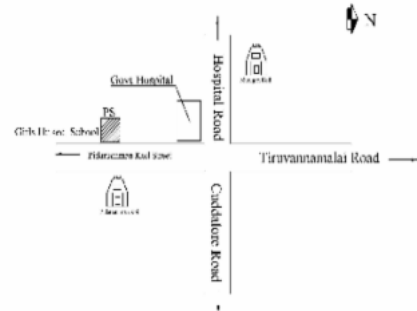

Google Map View

Polling Station Building Front View

Polling Station Front View

Cad View

Key MAP View

சட்டமன்றத் தொகுதியின் எண் மற்றும் பெயர் : 76-திருக்கோயிலூர்
பிரிவு எண் மற்றும் பெயர் 1-திருக்கோயிலூர் (நகராட்சி), வார்டு 2 கீழையூர் வடக்கு தெரு