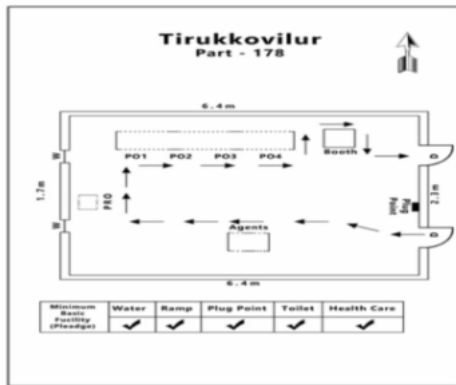

Google Map View

Polling Station Building Front View

Polling Station Front View

Cad View

Key MAP View

சட்டமன்றத் தொகுதியின் எண் மற்றும் பெயர் : 76-திருக்கோயிலூர்
பிரிவு எண் மற்றும் பெயர் 1-திருக்கோயிலூர் (நகராட்சி), வார்டு 2 கீழையூர் வடக்கு தெரு