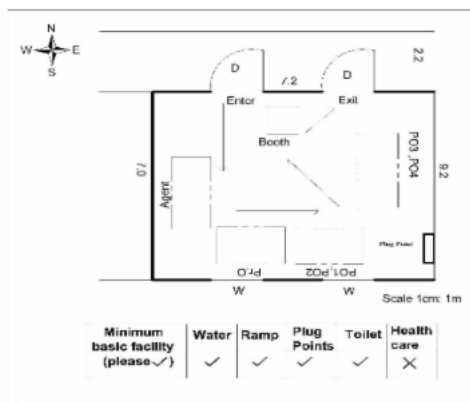

Google Map View

Polling Station Building Front View

Polling Station Front View

Cad View

Key MAP View

சட்டமன்றத் தொகுதியின் எண் மற்றும் பெயர் : 76-திருக்கோயிலூர்  
பிரிவு எண் மற்றும் பெயர் 1-திருக்கோவிலூர் (நகராட்சி), வார்டு 6 காமராஜர் வீதி