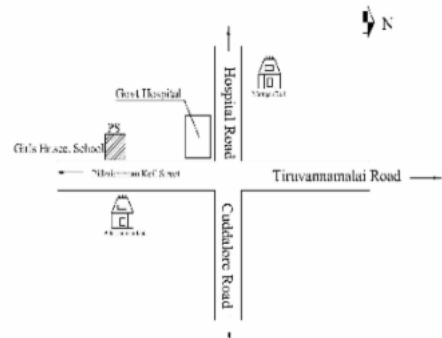

Google Map View

Polling Station Building Front View

Polling Station Front View

Cad View

Key MAP View

சட்டமன்றத் தொகுதியின் எண் மற்றும் பெயர் : 76-திருக்கோயிலூர்  
பிரிவு எண் மற்றும் பெயர் 1-திருக்கோவிலூர் (நகராட்சி), வார்டு 6 காமராஜர் வீதி